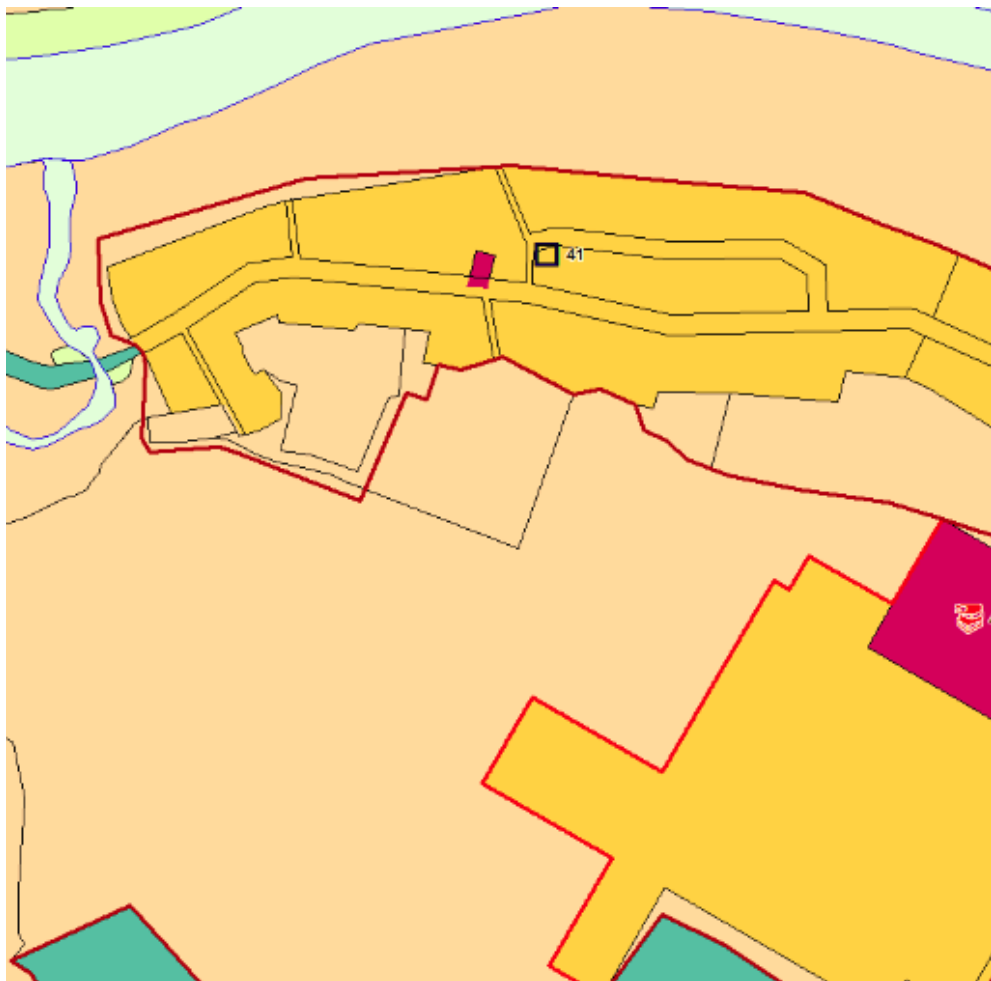

Карта градостроительного зонирования (фрагмент)
Правил землепользования и застройки Парабельского сельского поселения (действующая редакция)

Карта градостроительного зонирования (фрагмент)
Правил землепользования и застройки Парабельского сельского поселения (проект внесения изменений)

Карта функциональных зон (фрагмент)
Генерального плана Парабельского сельского поселения
(действующая редакция)

Карта функциональных зон (фрагмент)
Генерального плана Парабельского сельского поселения
(проект внесения изменений)

Карта планируемого размещения объектов местного значения (фрагмент)
Генерального плана Парабельского сельского поселения
(действующая редакция)

Карта планируемого размещения объектов местного значения (фрагмент)
Генерального плана Парабельского сельского поселения
(проект внесения изменений)