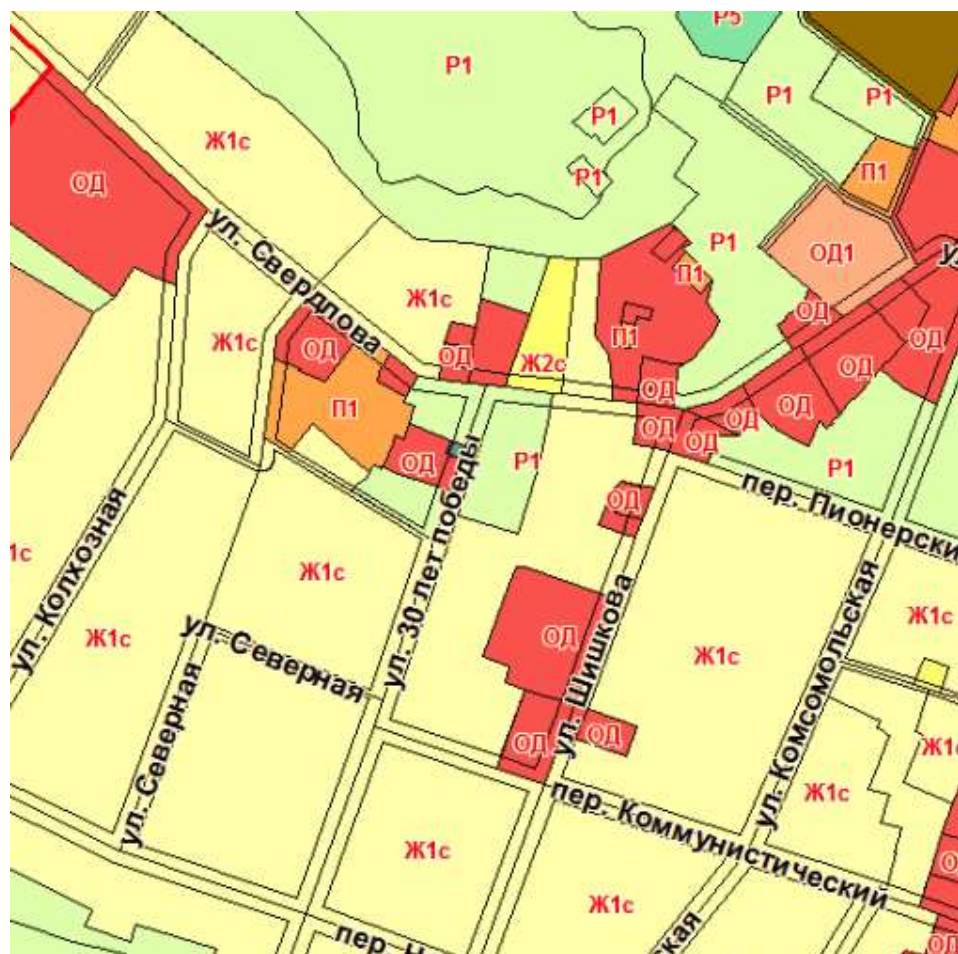

Карта градостроительного зонирования (фрагмент)
Правил землепользования и застройки Парабельского сельского поселения (действующая редакция)

Карта градостроительного зонирования (фрагмент)
Правил землепользования и застройки Парабельского сельского поселения (проект внесения изменений)

Карта функциональных зон (фрагмент)
Генерального плана Парабельского сельского поселения
(действующая редакция)

Карта функциональных зон (фрагмент)
Генерального плана Парабельского сельского поселения
(проект внесения изменений)

Карта планируемого размещения объектов местного значения (фрагмент)
Генерального плана Парабельского сельского поселения
(действующая редакция)

Карта планируемого размещения объектов местного значения (фрагмент)
Генерального плана Парабельского сельского поселения
(проект внесения изменений)