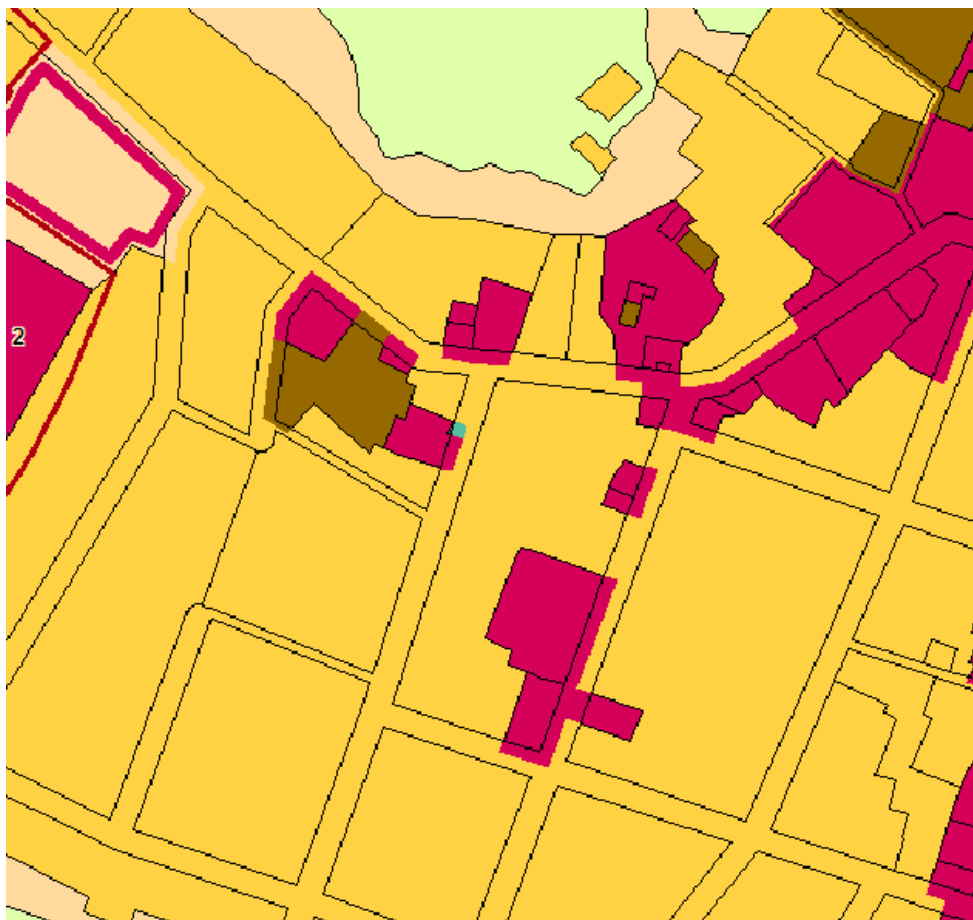

Карта градостроительного зонирования (фрагмент)
Правил землепользования и застройки Парабельского сельского поселения (действующая редакция)

Карта градостроительного зонирования (фрагмент)
Правил землепользования и застройки Парабельского сельского поселения (проект внесения изменений)

Карта функциональных зон (фрагмент)
Генерального плана Парабельского сельского поселения
(действующая редакция)

Карта функциональных зон (фрагмент)
Генерального плана Парабельского сельского поселения
(проект внесения изменений)

Карта планируемого размещения объектов местного значения (фрагмент)
Генерального плана Парабельского сельского поселения
(действующая редакция)

Карта планируемого размещения объектов местного значения (фрагмент)
Генерального плана Парабельского сельского поселения
(проект внесения изменений)