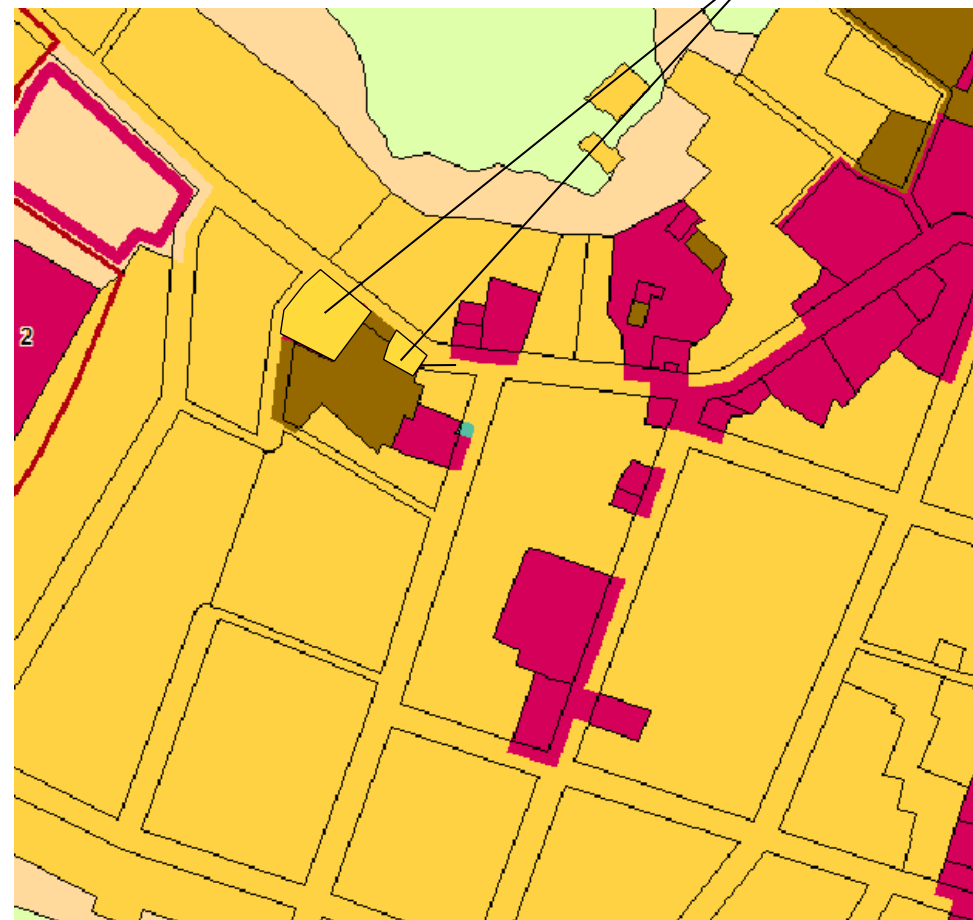

Карта градостроительного зонирования (фрагмент)
Правил землепользования и застройки Парабельского сельского поселения (действующая редакция)

Карта градостроительного зонирования (фрагмент)
Правил землепользования и застройки Парабельского сельского поселения (проект внесения изменений)

Карта функциональных зон (фрагмент)
Генерального плана Парабельского сельского поселения
(действующая редакция)

Карта функциональных зон (фрагмент)
Генерального плана Парабельского сельского поселения
(проект внесения изменений)

Карта планируемого размещения объектов местного значения (фрагмент)
Генерального плана Парабельского сельского поселения
(действующая редакция)

Карта планируемого размещения объектов местного значения (фрагмент)
Генерального плана Парабельского сельского поселения
(проект внесения изменений)