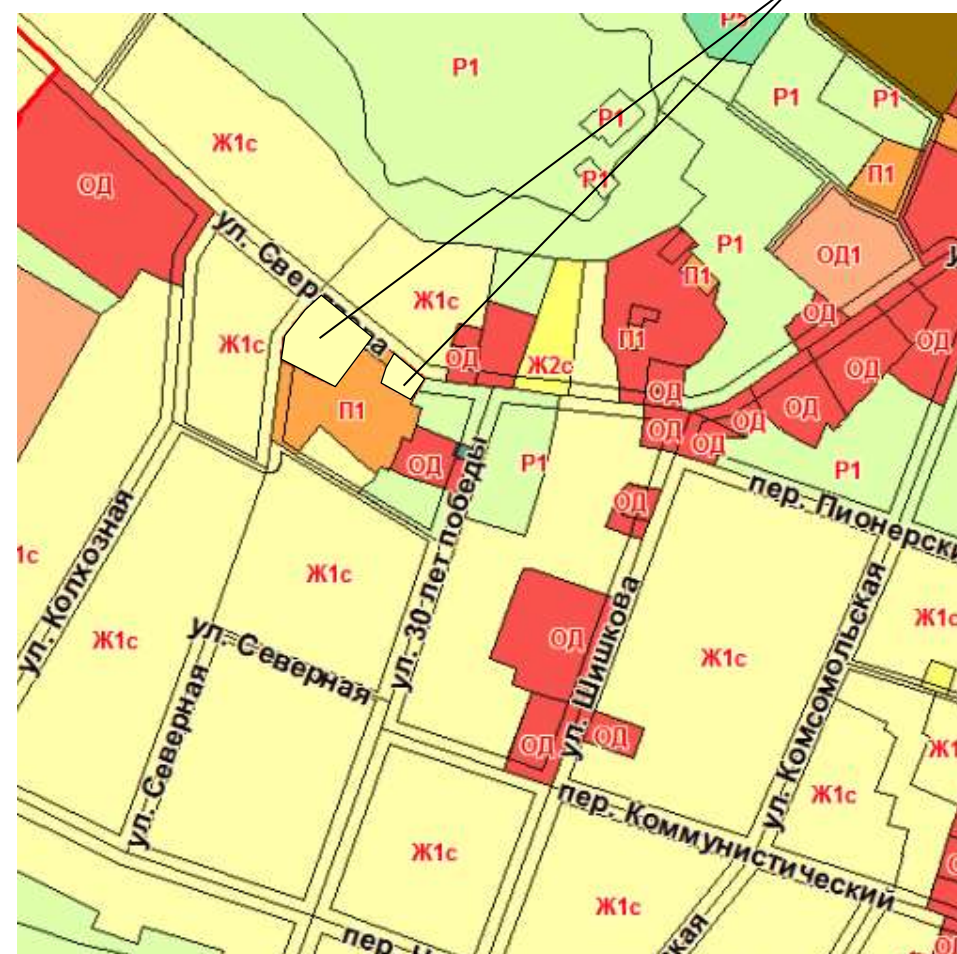

Карта градостроительного зонирования (фрагмент)
Правил землепользования и застройки Парабельского сельского поселения (действующая редакция)

Карта градостроительного зонирования (фрагмент)
Правил землепользования и застройки Парабельского сельского поселения (проект внесения изменений)

Карта функциональных зон (фрагмент)
Генерального плана Парабельского сельского поселения
(действующая редакция)

Карта функциональных зон (фрагмент)
Генерального плана Парабельского сельского поселения
(проект внесения изменений)

Карта планируемого размещения объектов местного значения (фрагмент)
Генерального плана Парабельского сельского поселения
(действующая редакция)

Карта планируемого размещения объектов местного значения (фрагмент)
Генерального плана Парабельского сельского поселения
(проект внесения изменений)