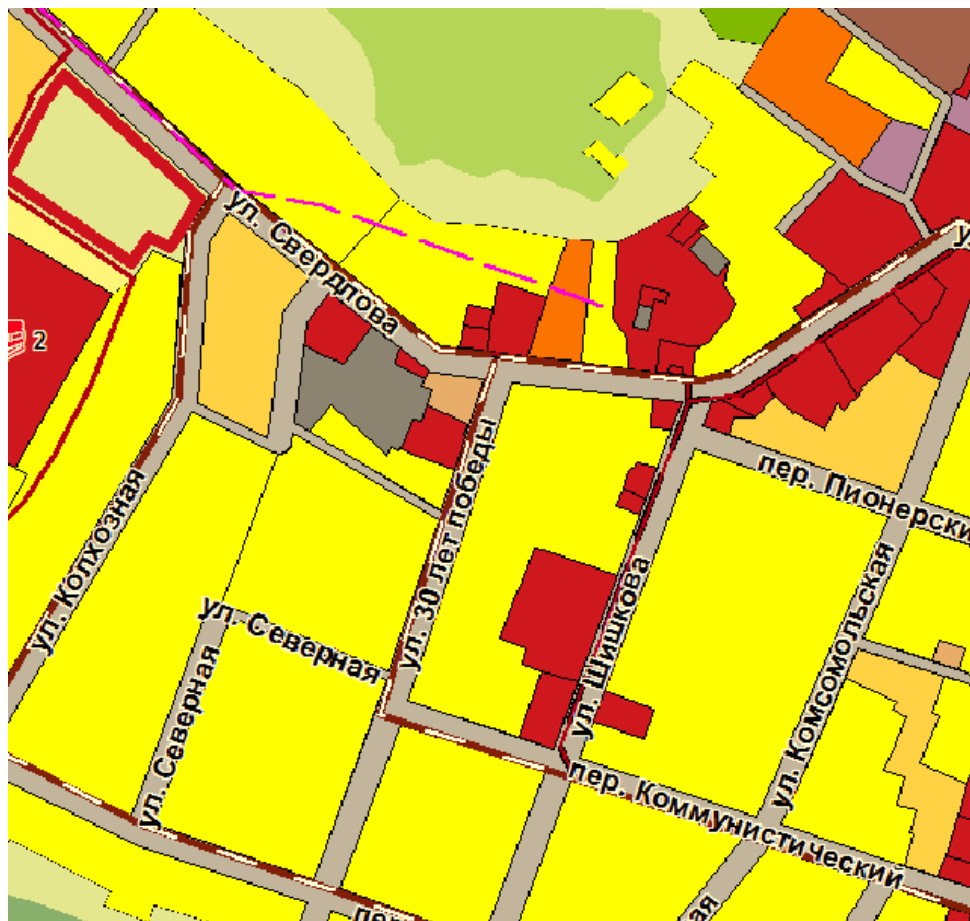

Карта планируемого размещения объектов местного значения (фрагмент)
Генерального плана Парабельского сельского поселения
(действующая редакция)