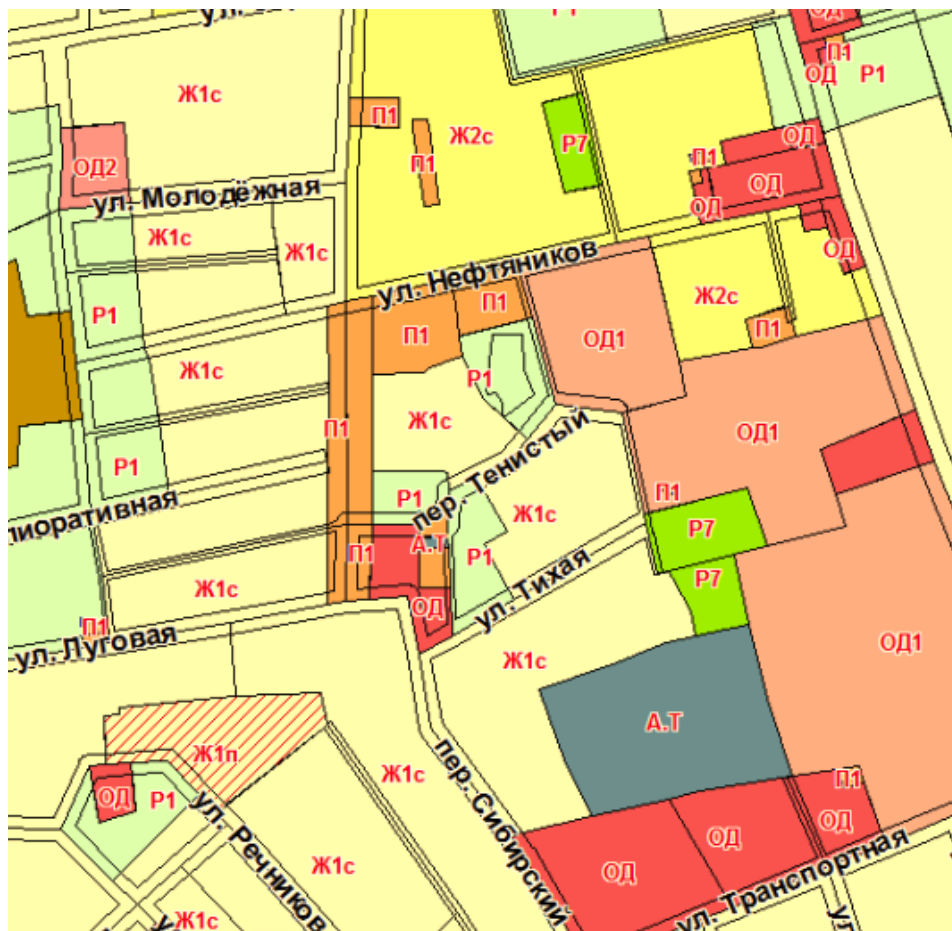

Карта градостроительного зонирования (фрагмент)  
Правил землепользования и застройки Парабельского сельского поселения (действующая редакция)

Карта градостроительного зонирования (фрагмент)  
Правил землепользования и застройки Парабельского сельского поселения (проект внесения изменений)

Карта функциональных зон (фрагмент)  
Генерального плана Парабельского сельского поселения  
(действующая редакция)

Карта функциональных зон (фрагмент)  
Генерального плана Парабельского сельского поселения  
(проект внесения изменений)

Карта планируемого размещения объектов местного значения (фрагмент)  
Генерального плана Парабельского сельского поселения  
(действующая редакция)

Карта планируемого размещения объектов местного значения (фрагмент)  
Генерального плана Парабельского сельского поселения  
(проект внесения изменений)