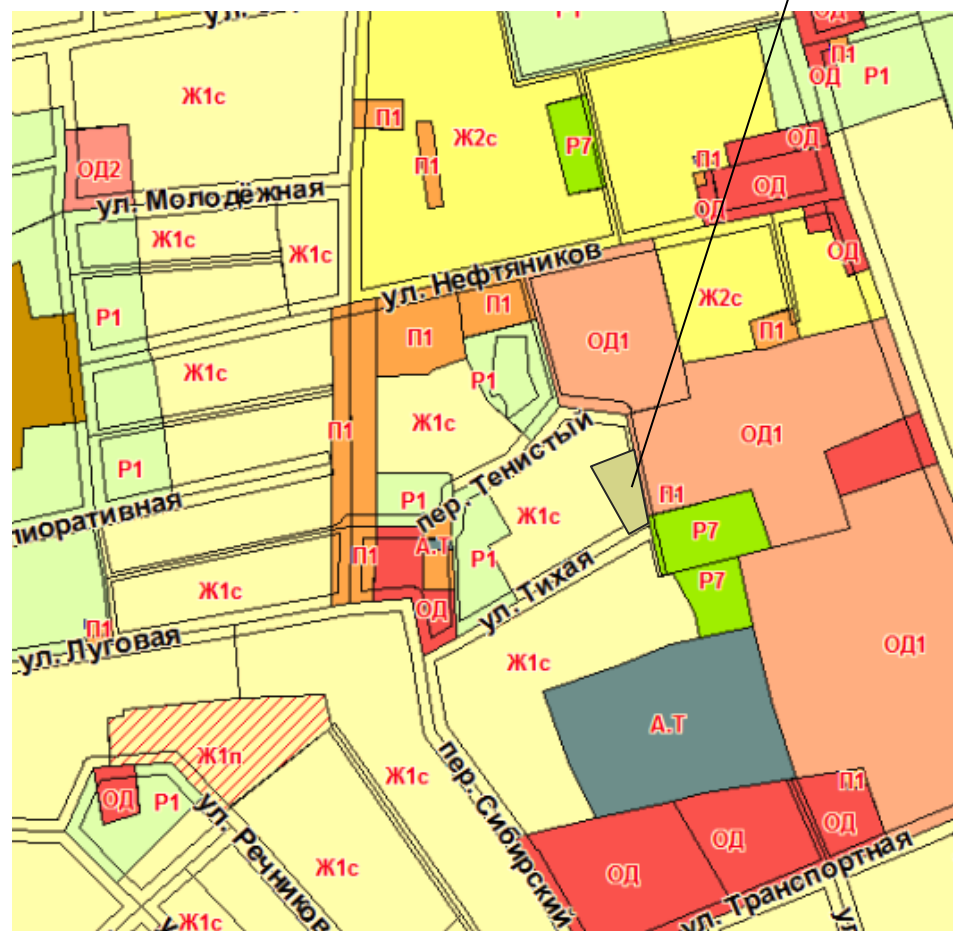

Карта градостроительного зонирования (фрагмент)  
Правил землепользования и застройки Парабельского сельского поселения (действующая редакция)

Карта градостроительного зонирования (фрагмент)  
Правил землепользования и застройки Парабельского сельского поселения (проект внесения изменений)

Карта функциональных зон (фрагмент)  
Генерального плана Парабельского сельского поселения  
(действующая редакция)

Карта функциональных зон (фрагмент)  
Генерального плана Парабельского сельского поселения  
(проект внесения изменений)

Карта планируемого размещения объектов местного значения (фрагмент)  
Генерального плана Парабельского сельского поселения  
(действующая редакция)

Карта планируемого размещения объектов местного значения (фрагмент)  
Генерального плана Парабельского сельского поселения  
(проект внесения изменений)