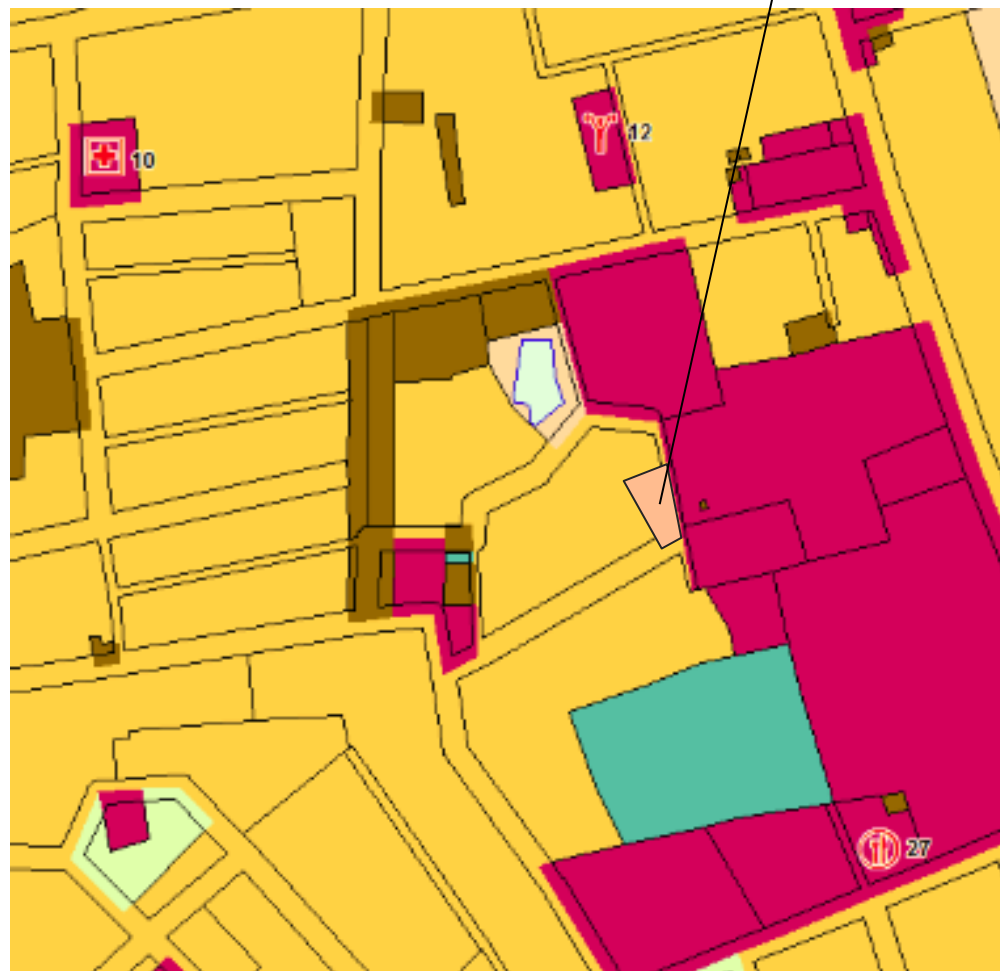

Карта градостроительного зонирования (фрагмент)  
Правил землепользования и застройки Парабельского сельского поселения (действующая редакция)

Карта градостроительного зонирования (фрагмент)  
Правил землепользования и застройки Парабельского сельского поселения (проект внесения изменений)

Карта функциональных зон (фрагмент)  
Генерального плана Парабельского сельского поселения  
(действующая редакция)

Карта функциональных зон (фрагмент)  
Генерального плана Парабельского сельского поселения  
(проект внесения изменений)

Карта планируемого размещения объектов местного значения (фрагмент)  
Генерального плана Парабельского сельского поселения  
(действующая редакция)

Карта планируемого размещения объектов местного значения (фрагмент)  
Генерального плана Парабельского сельского поселения  
(проект внесения изменений)