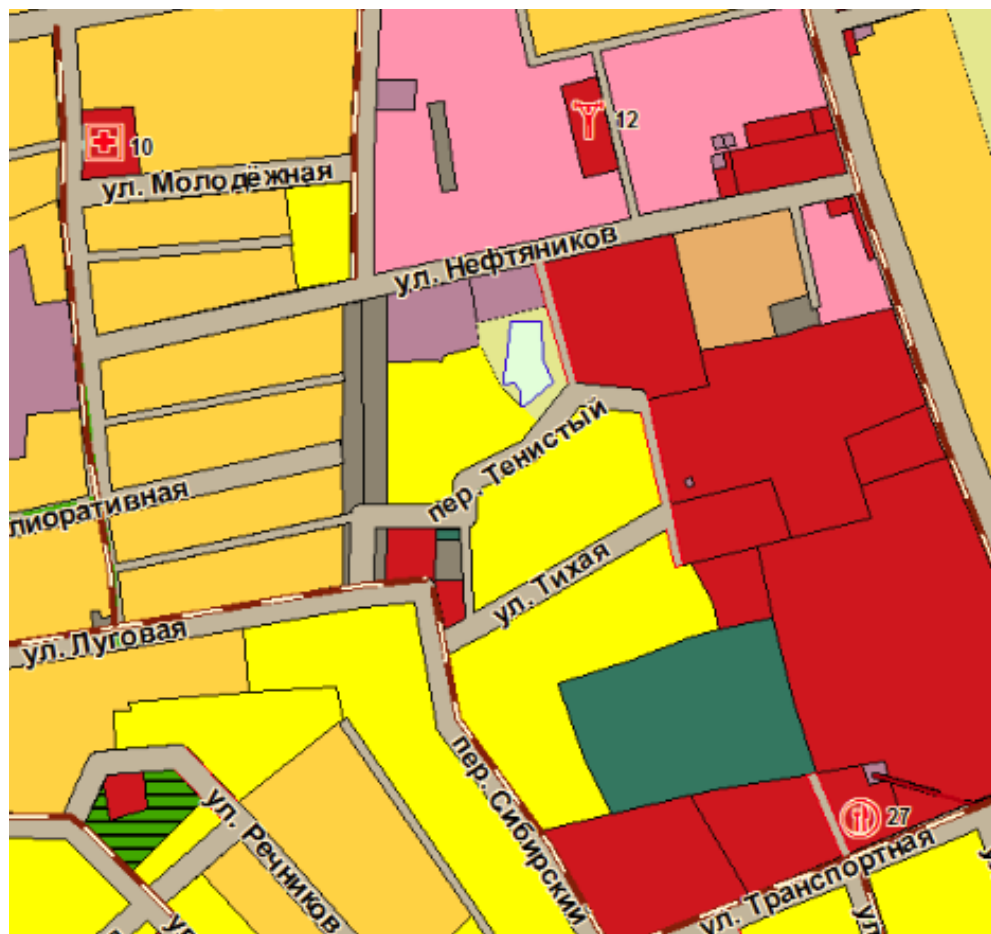

Карта градостроительного зонирования (фрагмент)  
Правил землепользования и застройки Парабельского сельского поселения (действующая редакция)

Карта градостроительного зонирования (фрагмент)  
Правил землепользования и застройки Парабельского сельского поселения (проект внесения изменений)

Карта функциональных зон (фрагмент)  
Генерального плана Парабельского сельского поселения  
(действующая редакция)

Карта функциональных зон (фрагмент)  
Генерального плана Парабельского сельского поселения  
(проект внесения изменений)

Карта планируемого размещения объектов местного значения (фрагмент)  
Генерального плана Парабельского сельского поселения  
(действующая редакция)

Карта планируемого размещения объектов местного значения (фрагмент)  
Генерального плана Парабельского сельского поселения  
(проект внесения изменений)