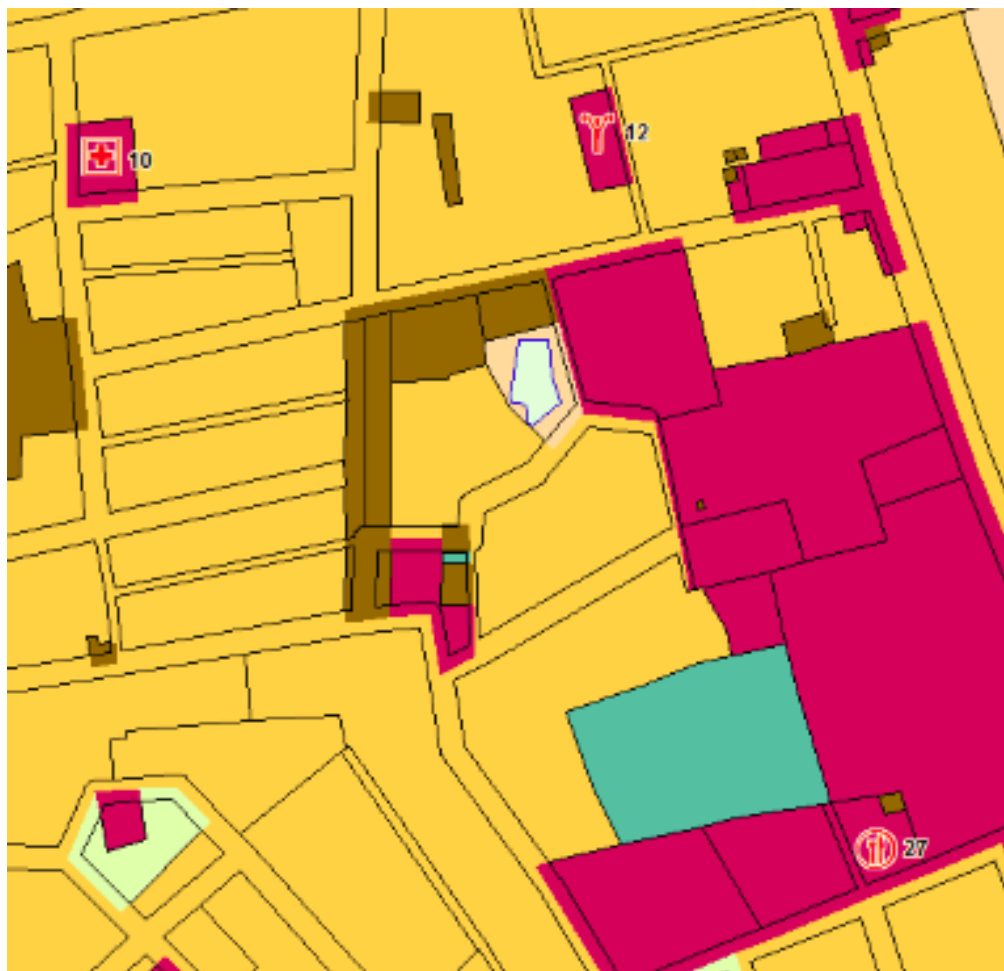

Карта градостроительного зонирования (фрагмент)  
Правил землепользования и застройки Парабельского сельского поселения (действующая редакция)

Карта градостроительного зонирования (фрагмент)  
Правил землепользования и застройки Парабельского сельского поселения (проект внесения изменений)

Карта функциональных зон (фрагмент)  
Генерального плана Парабельского сельского поселения  
(действующая редакция)

Карта функциональных зон (фрагмент)  
Генерального плана Парабельского сельского поселения  
(проект внесения изменений)

Карта планируемого размещения объектов местного значения (фрагмент)  
Генерального плана Парабельского сельского поселения  
(действующая редакция)

Карта планируемого размещения объектов местного значения (фрагмент)  
Генерального плана Парабельского сельского поселения  
(проект внесения изменений)