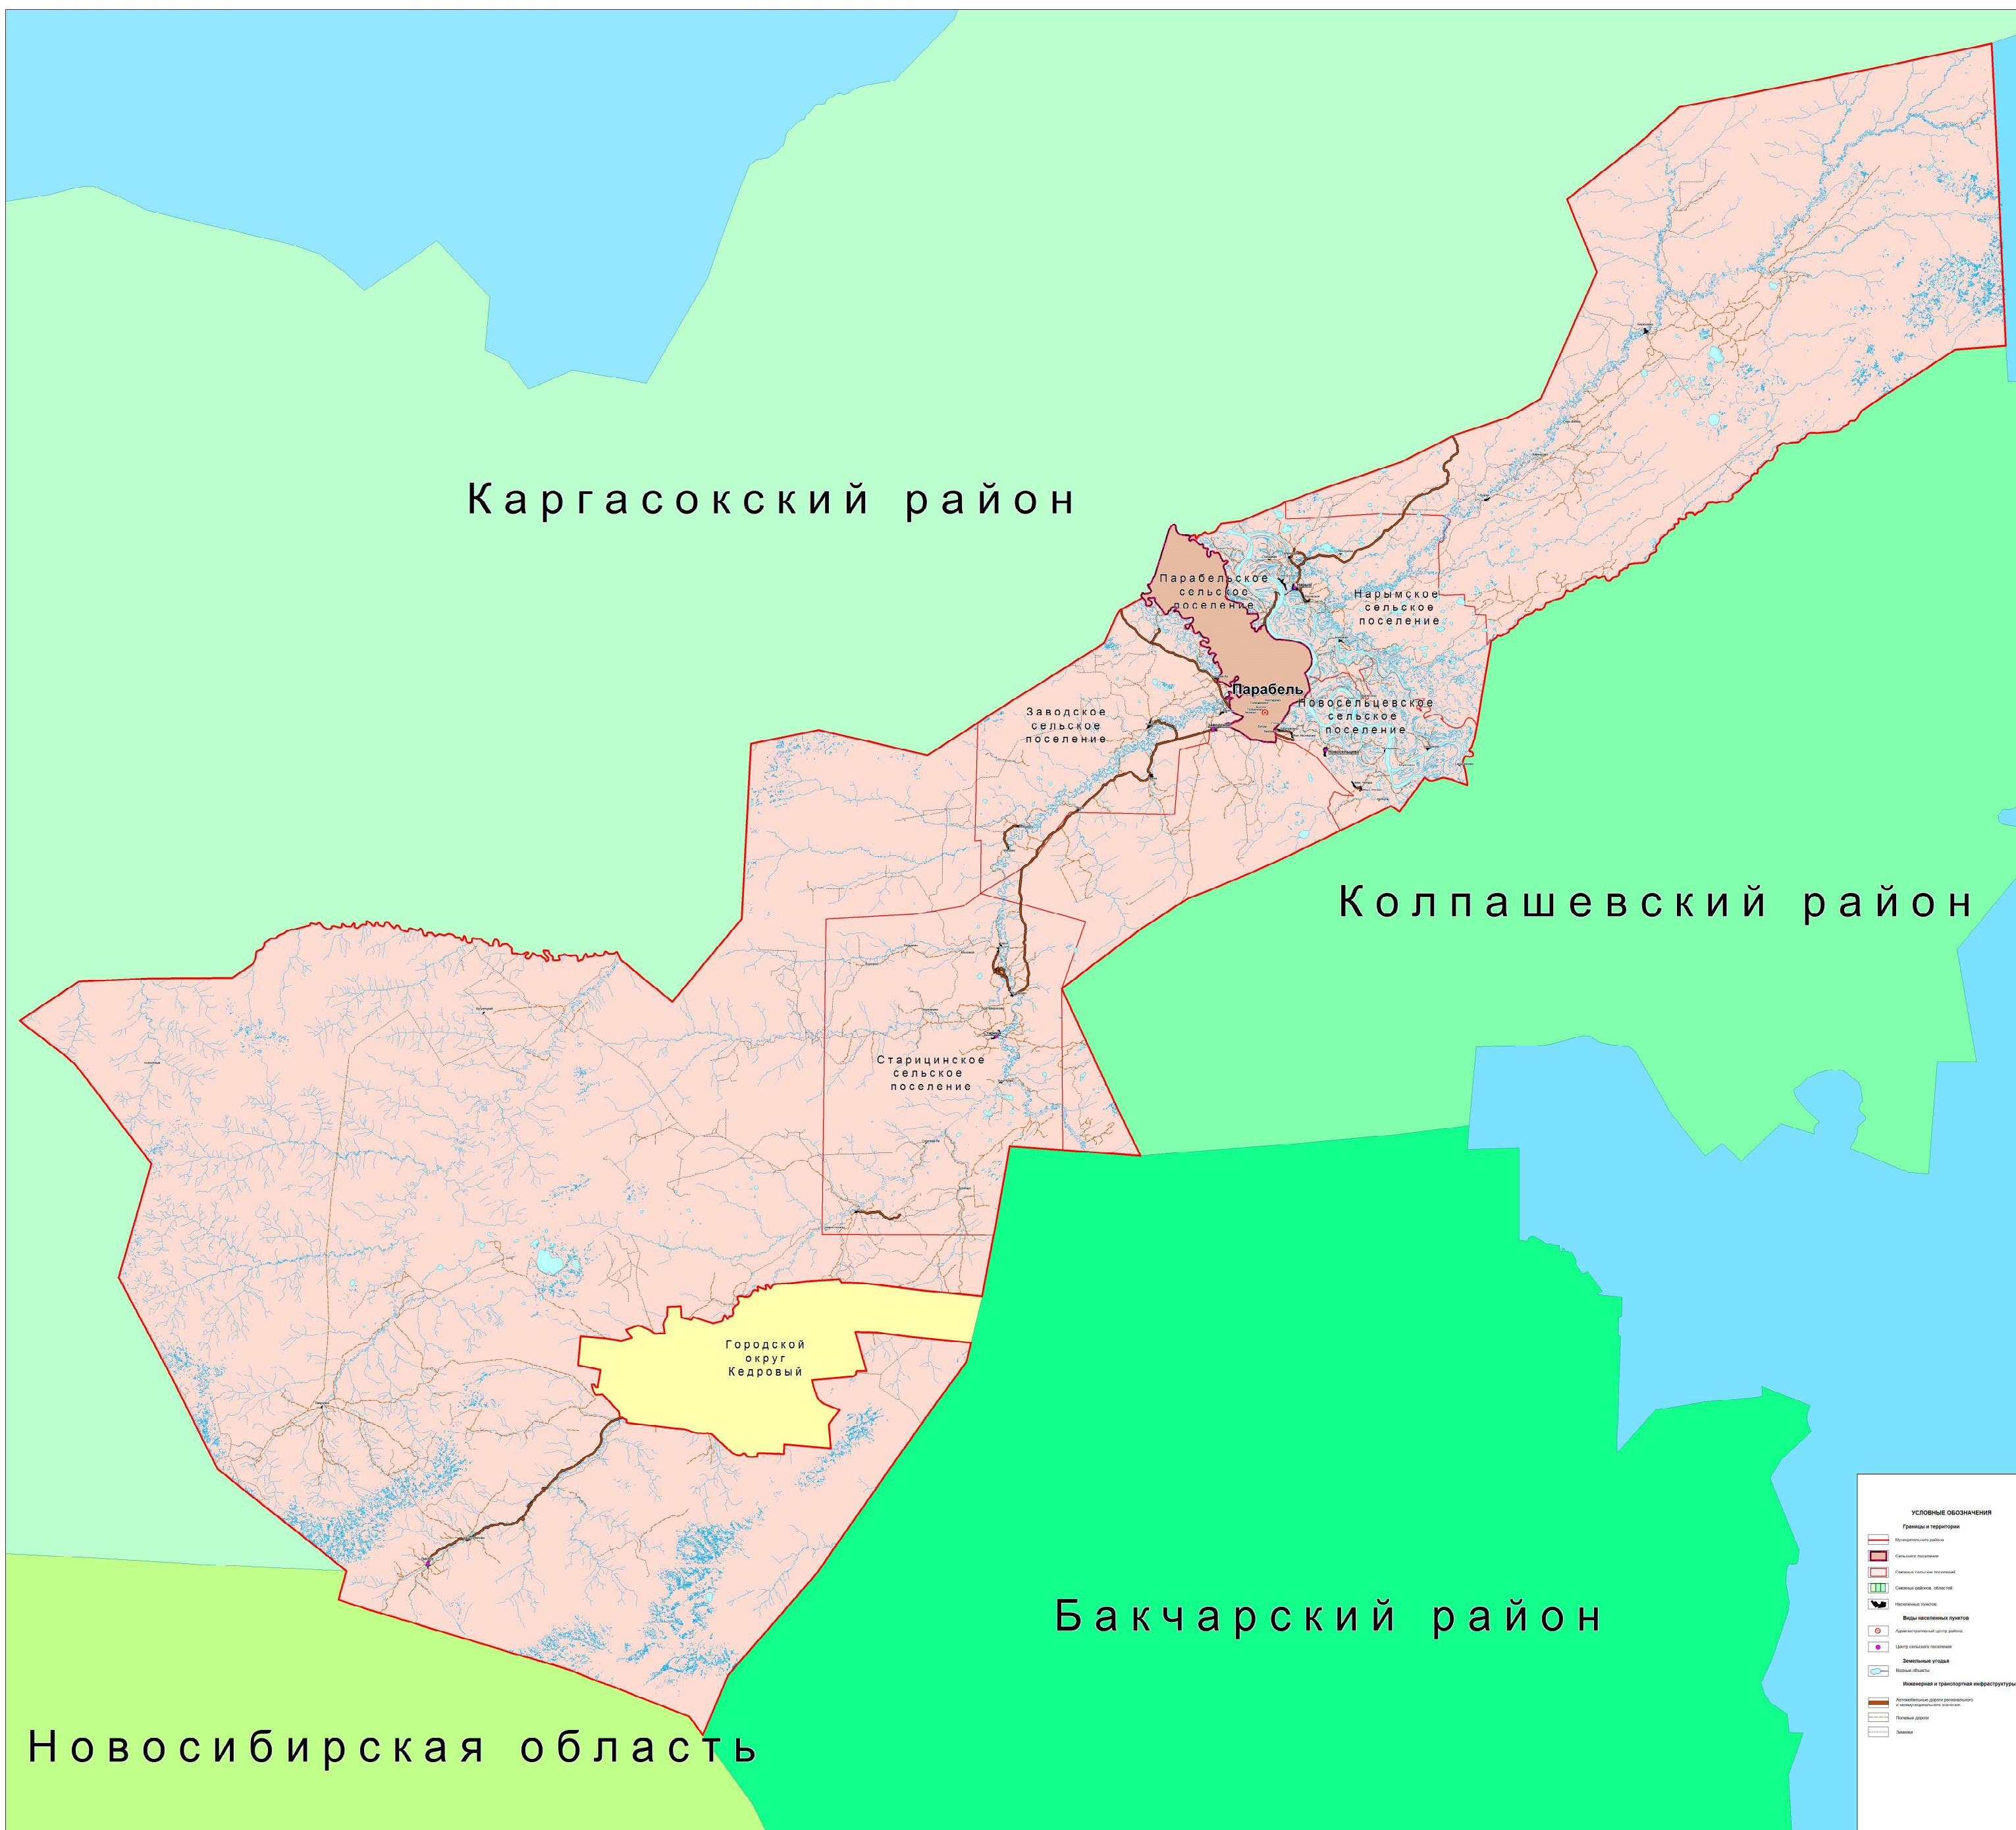

# с.п. П А Р А Б Е Л Ь С К О Е

## Г Е Н Е Р А Л Ь Н Ы Й П Л А Н

Карта положения сельского поселения в структуре муниципального района

Каргасокский район

Колпашевский район

Бакcharский район

Новосибирская область

УСЛОВНЫЕ ОБОЗНАЧЕНИЯ	
Границы и территории	
	Муниципальный район
	Сельское поселение
	Решенная сельская территория
	Сельская административная территория
Населенные пункты	
	Административный центр района
	Центр сельского поселения
Земельные участки	
	Водные объекты
Инженерная и транспортная инфраструктура	
	Автомобильные дороги регионального и межмуниципального назначения
	Пользовательские дороги
	Земельные участки