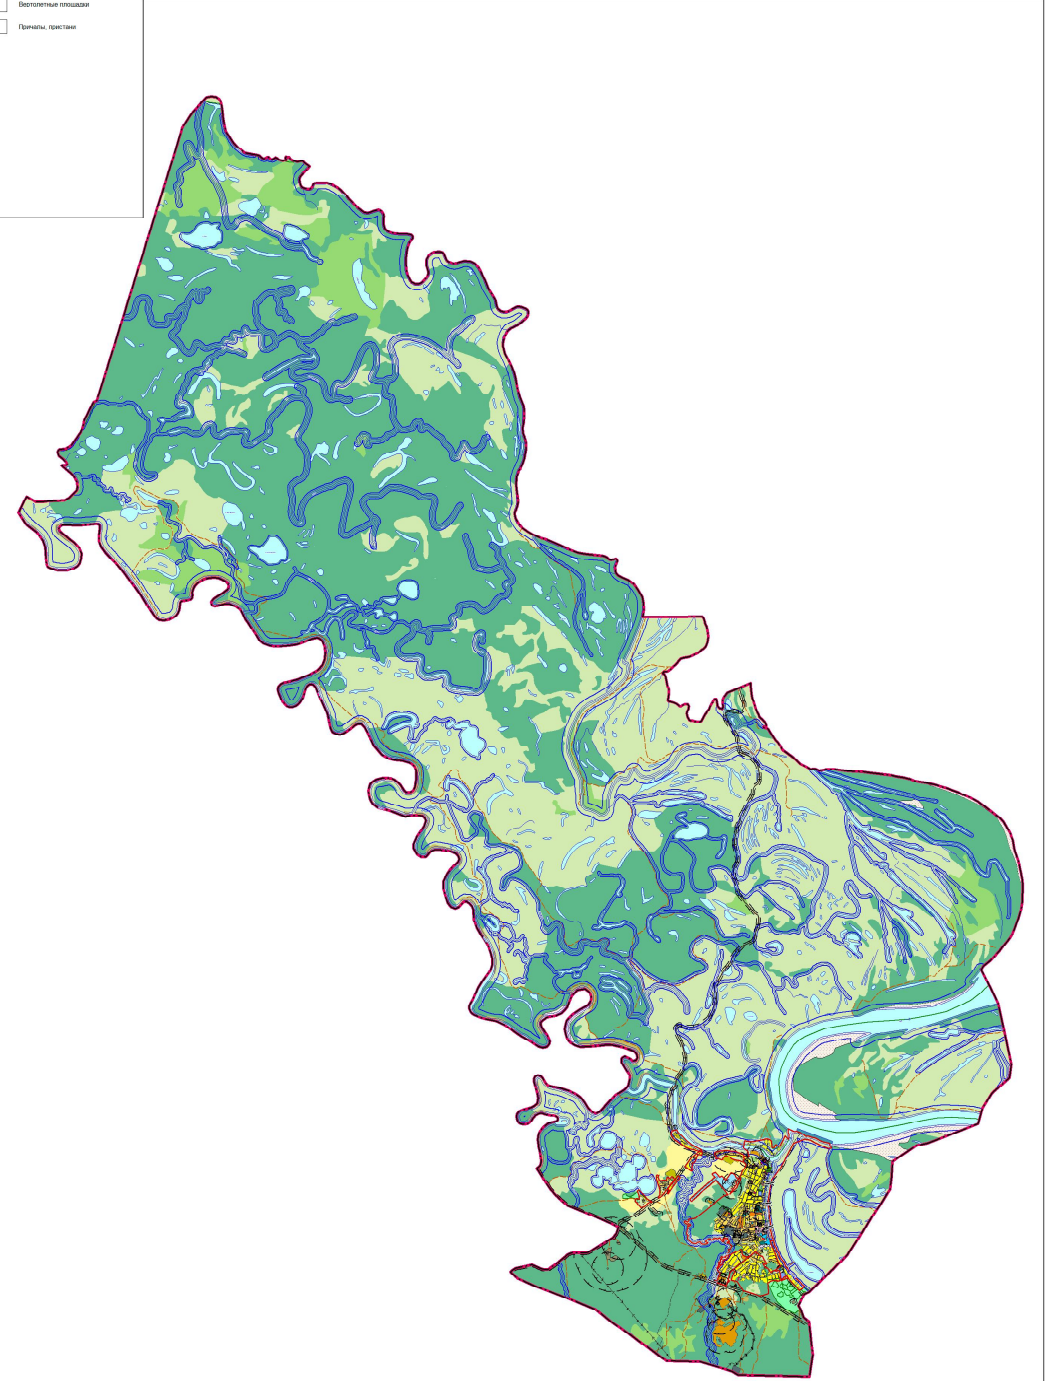

1. **УСЛОВНЫЕ ОБОЗНАЧЕНИЯ**
2. **Границы:**
3. Сельского поселения
   - Населенного пункта
   - Смежного сельского поселения
   - Административной территории
   - Публичной территории
   - Иных территорий
   - Территории государственного значения
   - Земельных участков
   - Специальных зон
4. **Функциональные зонирование:**
5. **Жилые зоны:**
6. Индивидуальные жилые застройки с приусадебными участками
   - Многоквартирные жилые застройки с приусадебными участками
   - Многоквартирные многоквартирные жилые застройки без приусадебных участков
   - Среднетяжелые многоквартирные жилые застройки
   - Гаражи и гаражные кооперативы
7. **Общественно-деловые зоны:**
8. Объекты административного назначения
   - Объекты культуры, искусства, религии
   - Спортивные объекты и сооружения
   - Образовательные учреждения
   - Объекты торговли, общественного питания, бытового обслуживания
9. **Производственные зоны:**
10. Производственные объекты
    - Кампусы и студенческие городки
    - Зоны инженерной и транспортной инфраструктуры
    - Объекты автомобильного транспорта
    - Объекты воздушного транспорта
    - Объекты водного транспорта
11. **Зоны рекреационного использования:**
12. Садово-парковые территории
    - Озеленение и парковые территории (ландшафтно-архитектурные)
    - Лесопосадочные территории
    - Леса
    - Парки
    - Сады, скверы, парковые зоны, скверики, аллеи
    - Иные территории
13. **Зоны специального назначения:**
14. Леса, скверы, сады и парки
    - Зоны специального назначения
    - Складские территории
    - Площадки ТБО, МБО
    - Складские территории
    - Объекты культурного наследия
    - Помещения историко-культурного назначения
    - Земельные участки
    - Объекты инженерной и транспортной инфраструктуры
    - Автомобильные дороги регионального значения
    - Автомобильные дороги местного значения
    - Городские улицы
    - Местные улицы
    - Пешеходные дорожки
    - Дорожки
    - Автомобильные парковки
    - Велосипедные дорожки
    - Пешеходные дорожки

1. **ЭКСПЛИКАЦИЯ ОБЪЕКТОВ КУЛЬТУРНО-БЫТОВОГО ОБСЛУЖИВАНИЯ**
1. Администрация сельского поселения
  2. Детский сад №1
  3. Детский сад №2
  4. ФАП
  5. ФАП
  6. ФАП
  7. ФАП
  8. ФАП
  9. ФАП
  10. ФАП
  11. ФАП
  12. ФАП
  13. ФАП
  14. ФАП
  15. ФАП
  16. ФАП
  17. ФАП
  18. ФАП
  19. ФАП
  20. ФАП
  21. ФАП
  22. ФАП
  23. ФАП
  24. ФАП
  25. ФАП
  26. ФАП
  27. ФАП
  28. ФАП
  29. ФАП
  30. ФАП
  31. ФАП
  32. ФАП
  33. ФАП
  34. ФАП
  35. ФАП
  36. ФАП
  37. ФАП
  38. ФАП
  39. ФАП
  40. ФАП
  41. ФАП
  42. ФАП

ПРИМЕЧАНИЯ

1. Парки, скверы, сады, парковые зоны и территории, расположенные на территории поселения, являются объектами культурного наследия.

Парабельское сельское поселение

М 1:50 000

МАСШТАБ 1:50 000

Информационная таблица с данными о проекте, включая дату, номер документа и другие технические сведения.