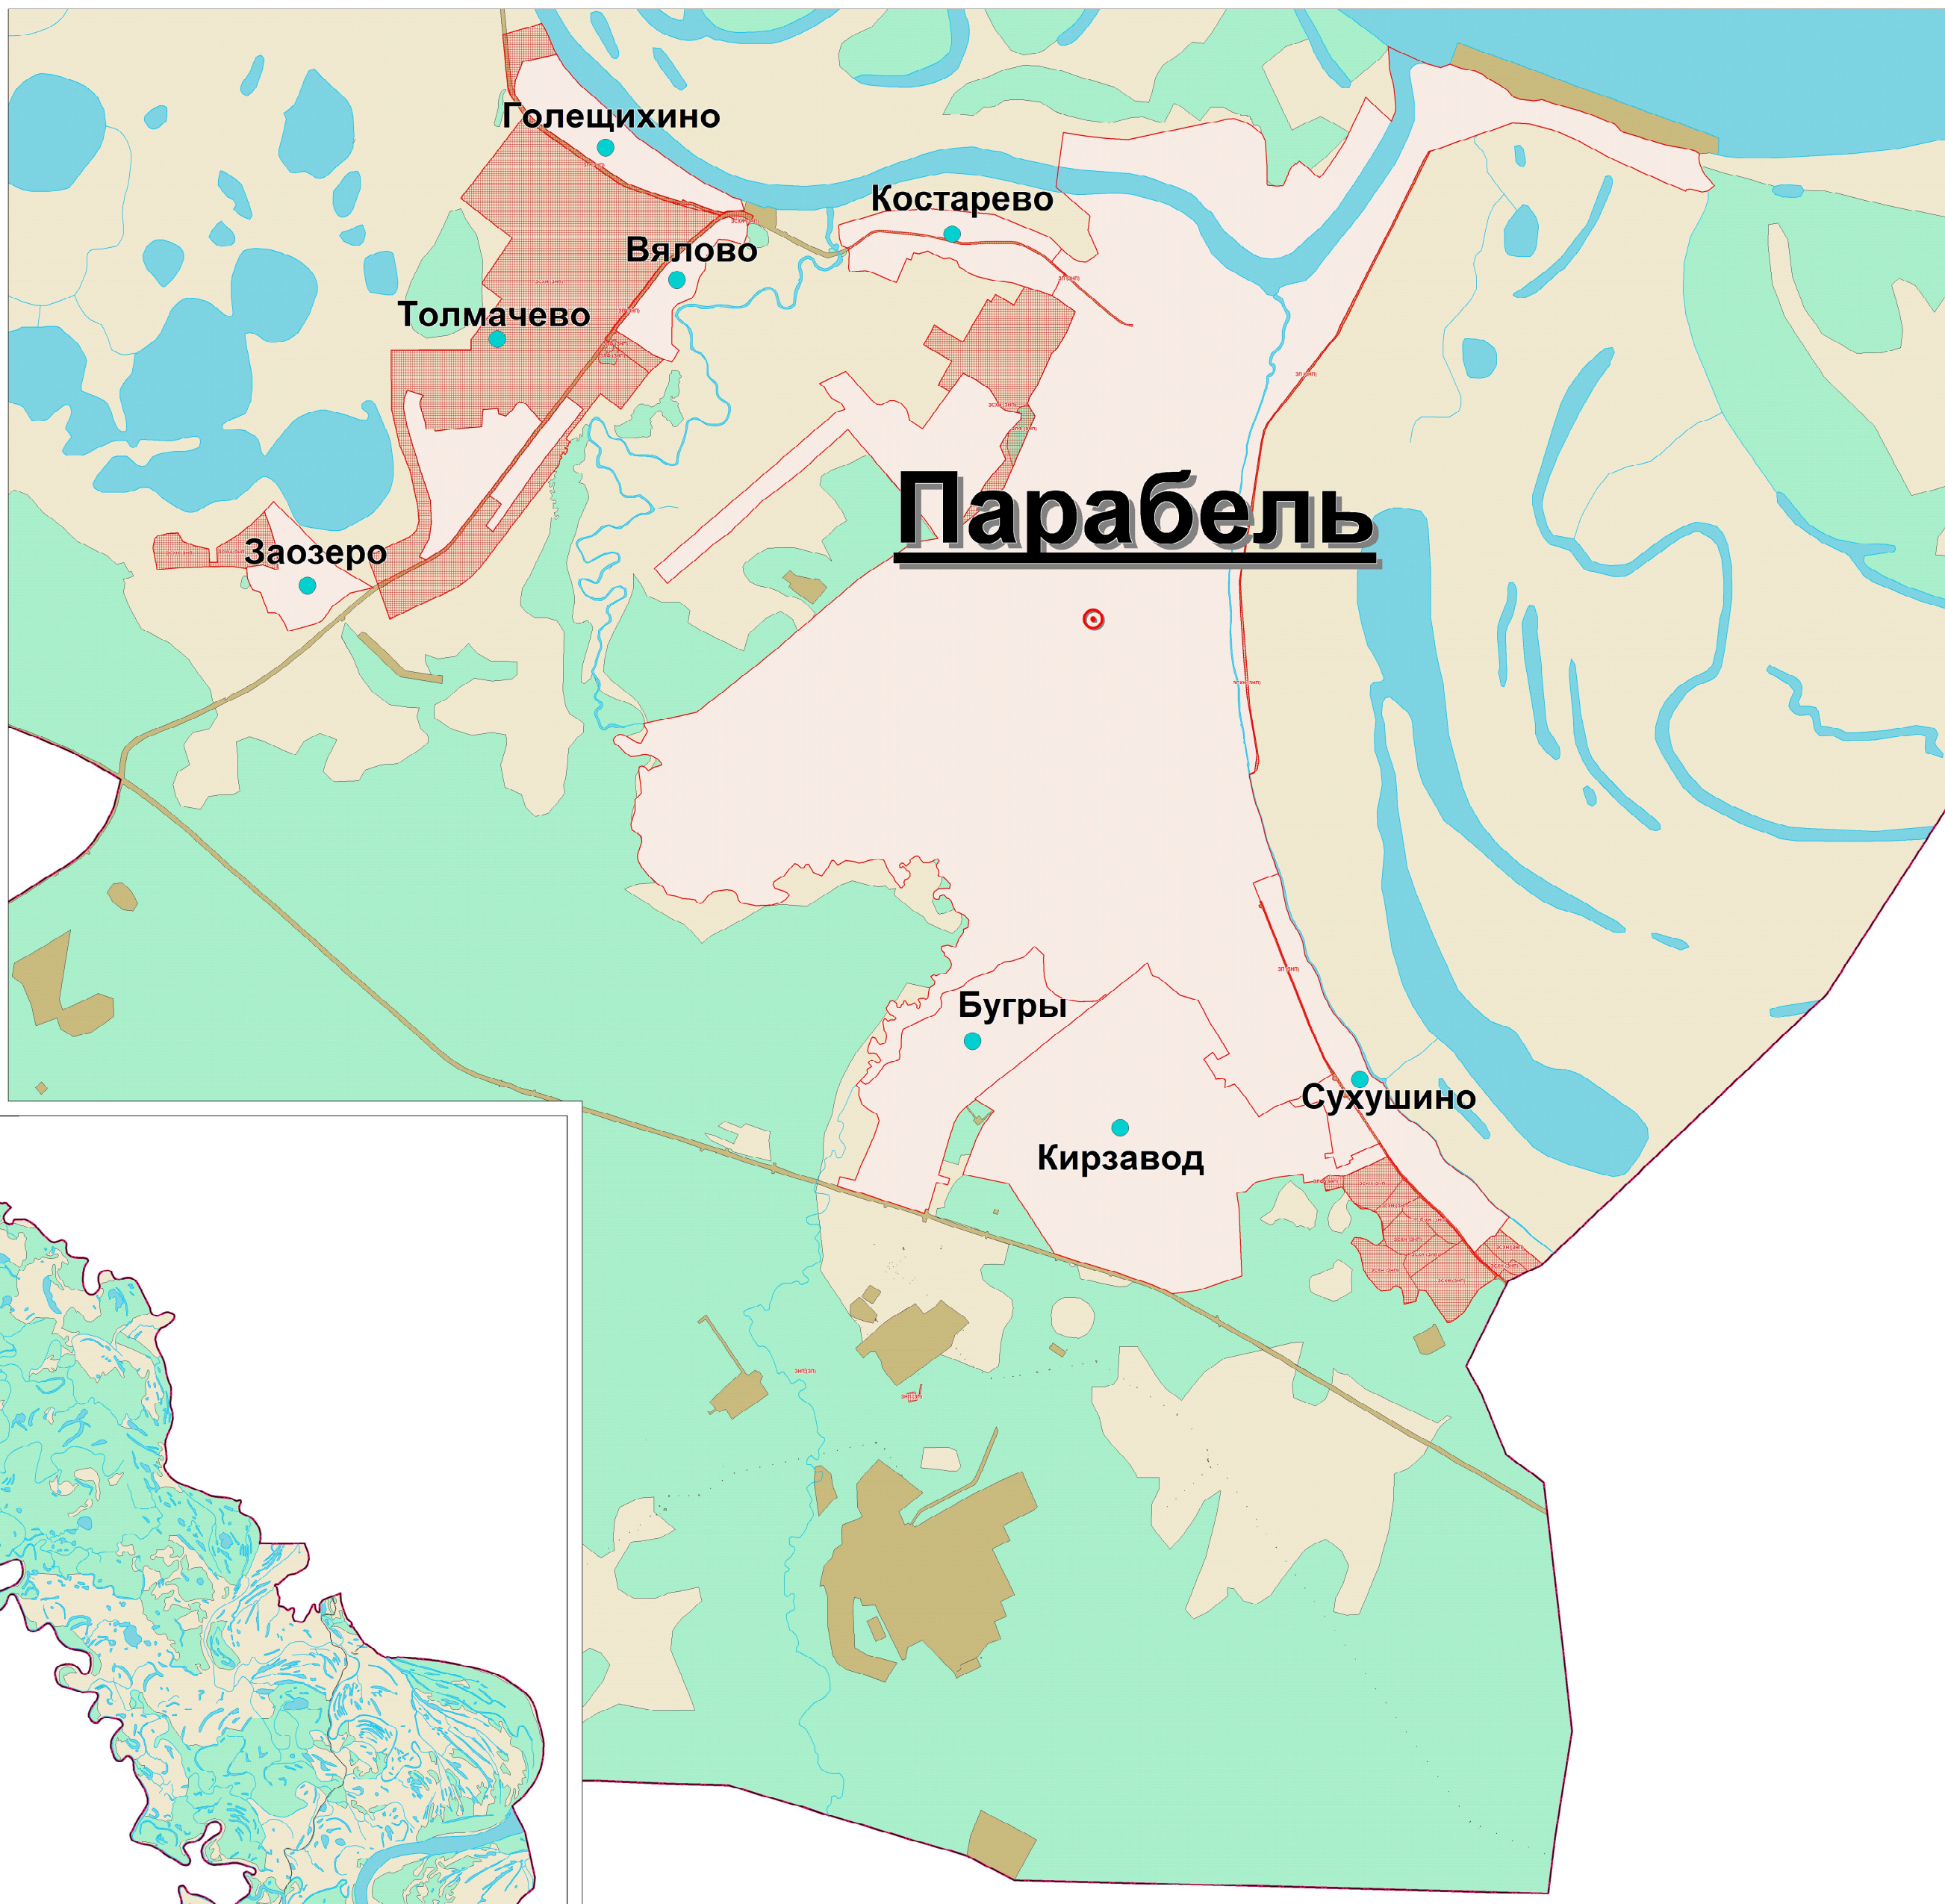

с.п. ПАРАБЕЛЬСКОЕ

ГЕНЕРАЛЬНЫЙ ПЛАН

Карта границ населенных пунктов, входящих в состав сельского поселения

Парабельское сельское поселение М 1:50 000

МАСШТАБ 1:5 000

№ документа	03/13
Дата утверждения	04.02.2013
Исполнитель	И.И.И.
Проверил	И.И.И.
Согласовано	И.И.И.
Подпись	И.И.И.
Место	И.И.И.
Дата	И.И.И.