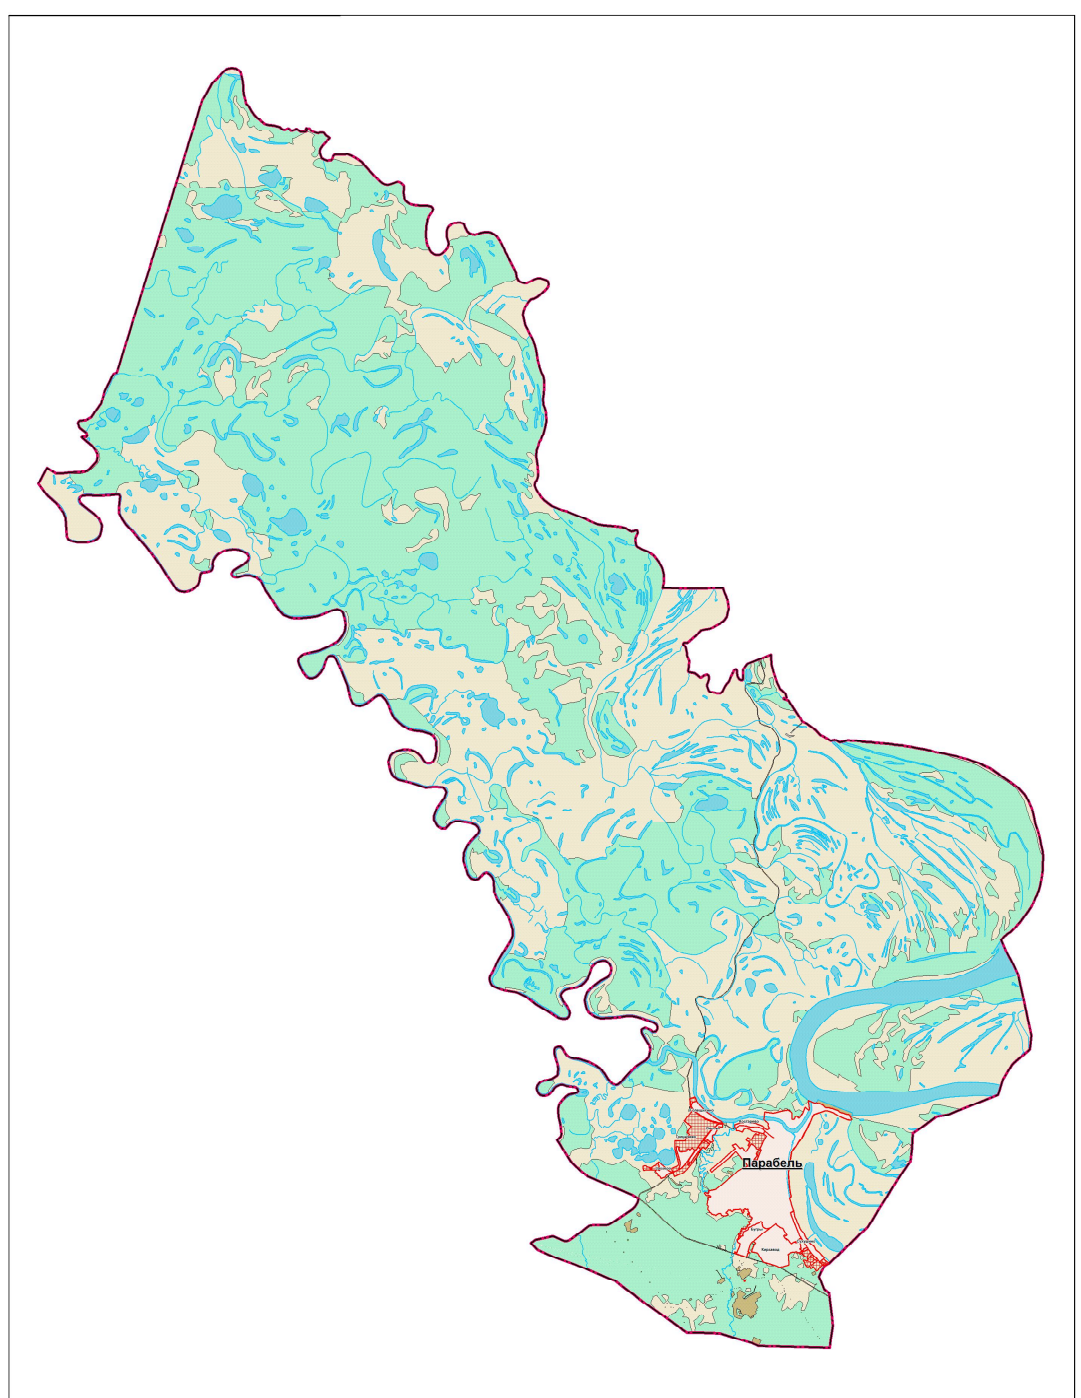

с.п. ПАРАБЕЛЬСКОЕ

ГЕНЕРАЛЬНЫЙ ПЛАН

Карта границ населенных пунктов, входящих в состав сельского поселения

Парабельское сельское поселение М 1:50 000

МАСШТАБ 1:5 000

№ документа	03/13
Дата утверждения	04.02.2013
Исполнитель	И.И.И.
Проверил	И.И.И.
Согласовано	И.И.И.
Подпись	И.И.И.
Место	И.И.И.
Дата	И.И.И.