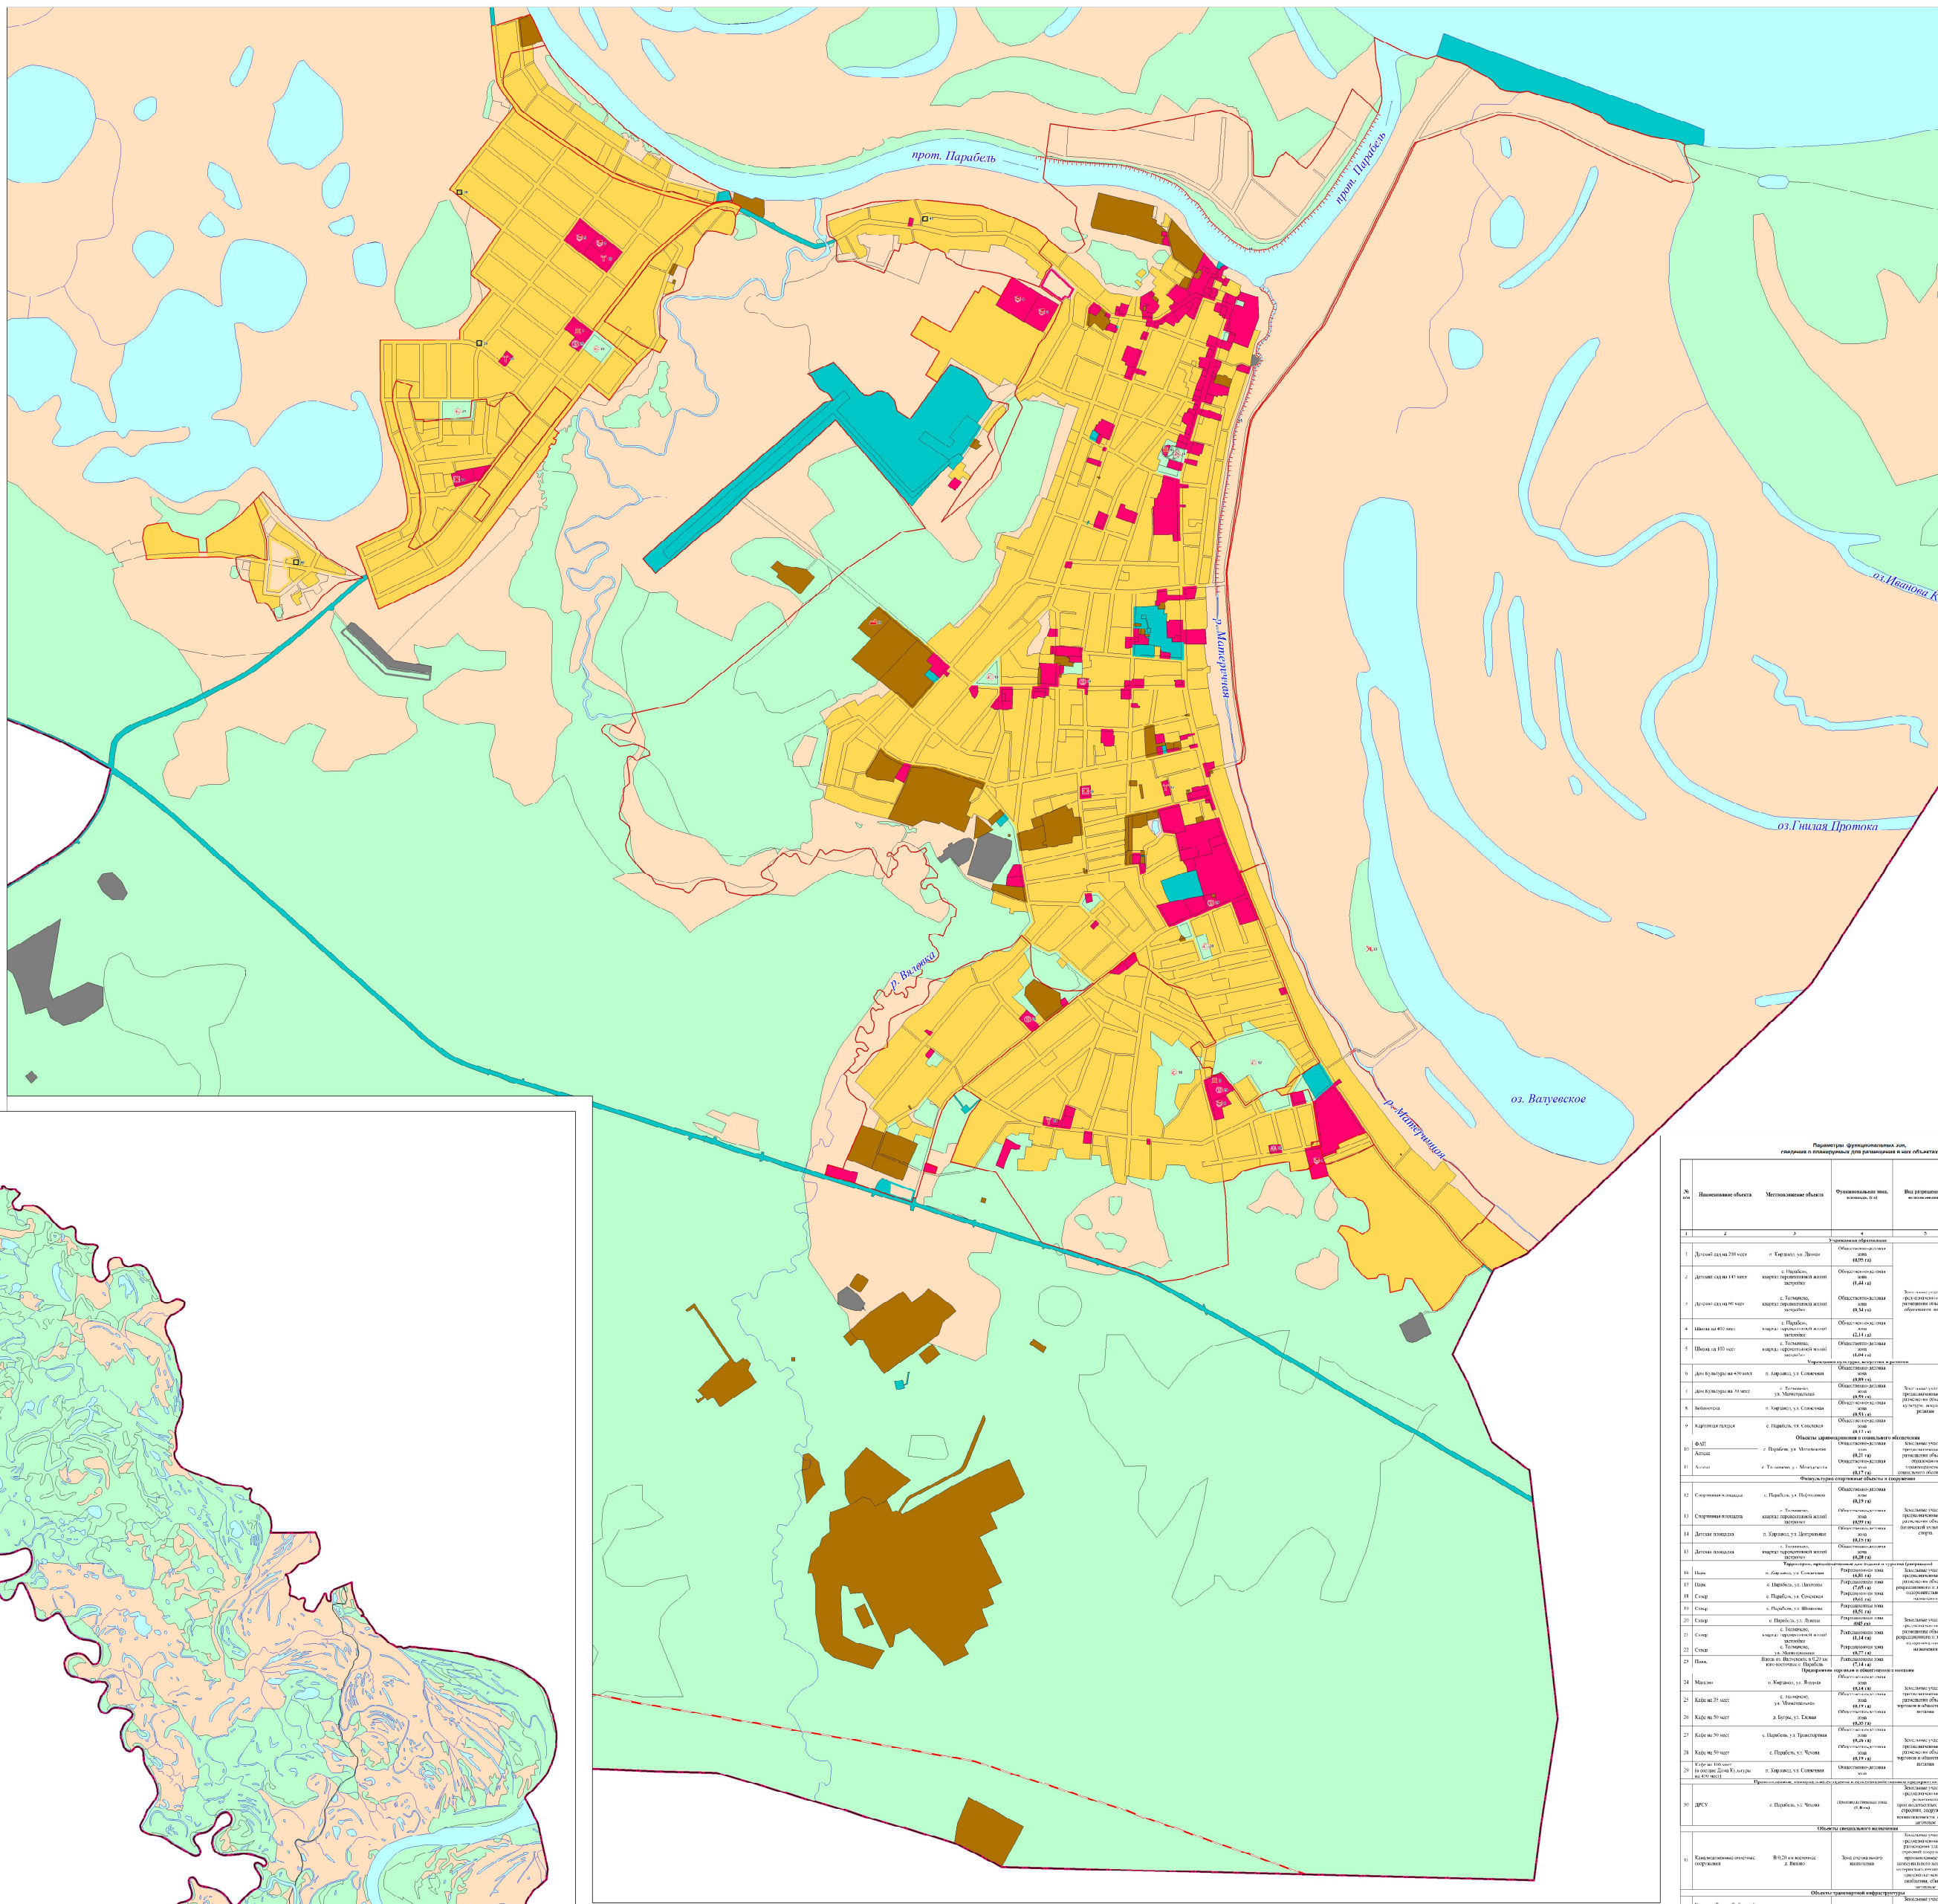

с.п. ПАРАБЕЛЬСКОЕ

Г Е Н Е Р А Л ь Н Ы Й П Л А Н

Карта функциональных зон

УСЛОВНЫЕ ОБОЗНАЧЕНИЯ

Границы:

- Сельского поселения
- Муниципального округа

Функциональные обозначения:

- **Жилые зоны:**
  - Зоны жилой застройки
  - Зоны размещения объектов не жилищного назначения
  - Общественно-деловые зоны
  - Объекты коммунального назначения
- **Производственные зоны:**
  - Зоны промышленной и транспортной инфраструктуры
  - Зоны производственной инфраструктуры
- **Рекреационные зоны:**
  - Зоны рекреационного назначения
  - Зоны отдыха и туризма
  - Зоны специального назначения
- **Зеленые насаждения:**
  - Зеленые насаждения
  - Зеленые территории
  - Планирование для размещения объектов местного значения
  - Объекты местного значения
  - Объекты культурного, исторического и иного назначения
  - Объекты спорта и досуга
  - Объекты охраны окружающей среды
  - Объекты природоохранного и коммунально-бытового назначения
  - Транспортные сооружения
  - Мосты
  - Канализационные линии