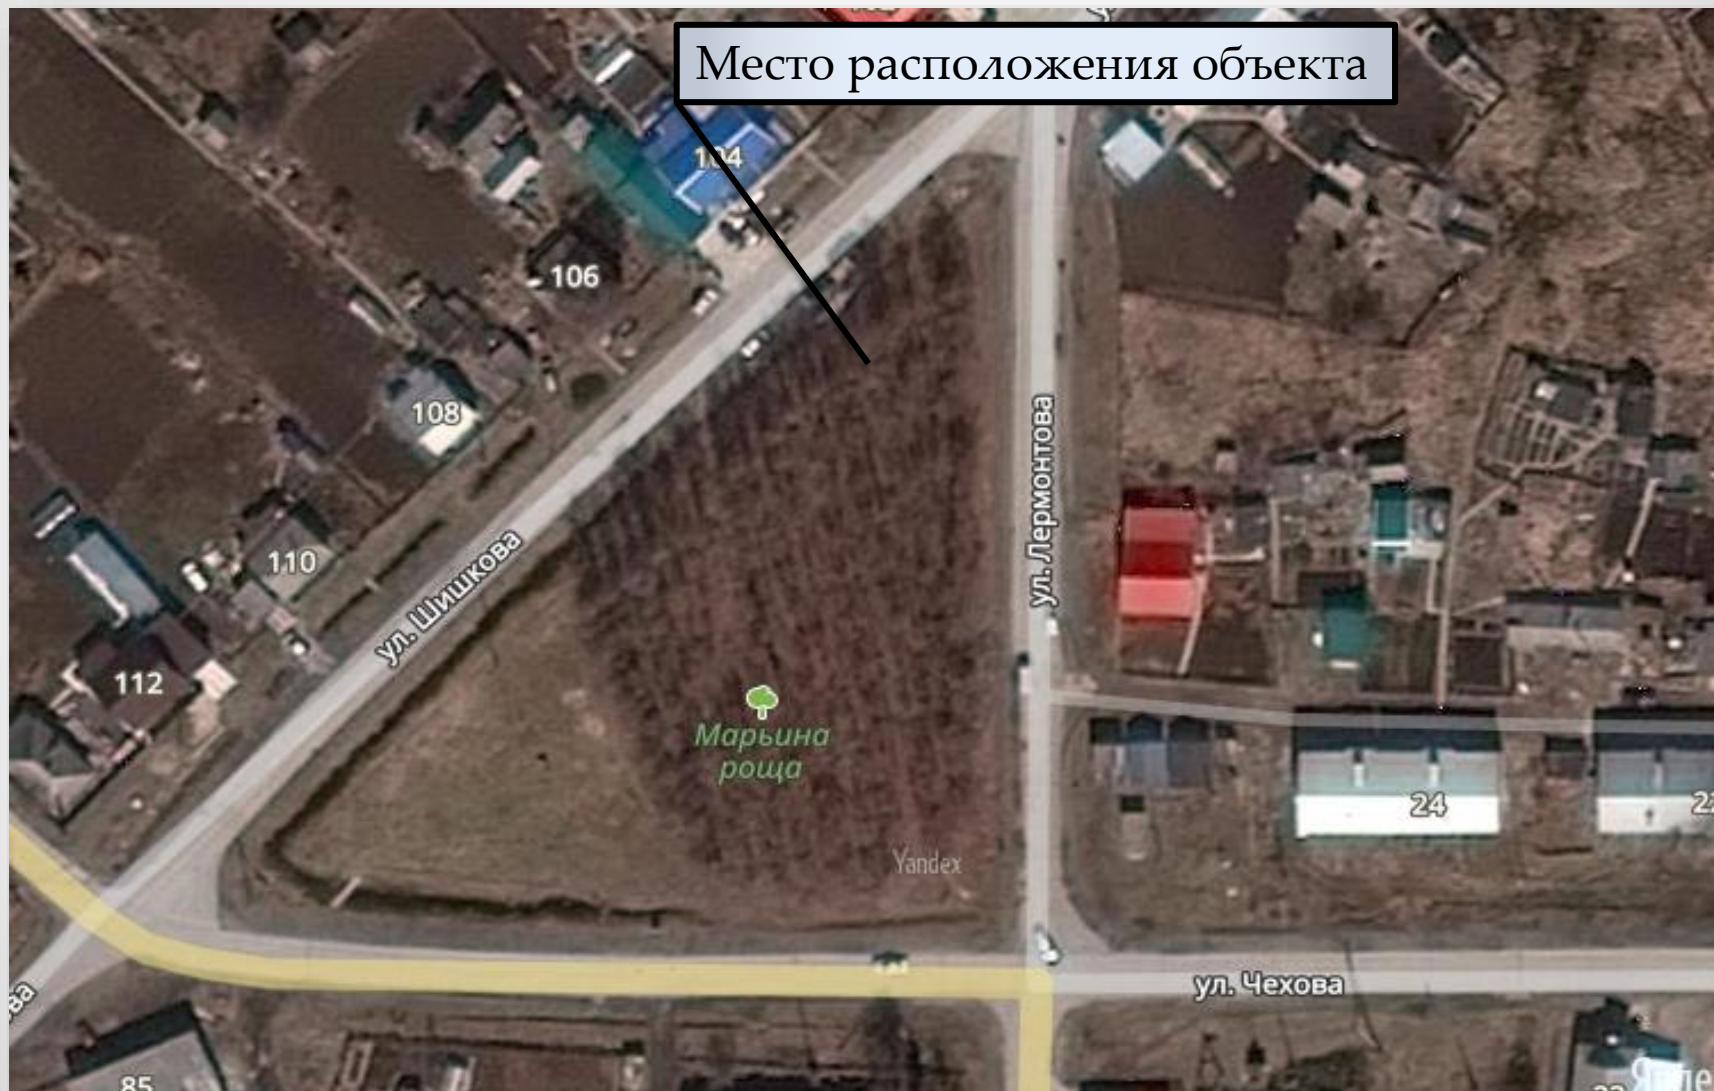

**Дизайн- проект благоустройства Парк Победы
по адресу : Томская область, Парабельский район,
с. Парабель, ул. Чехова 24а**

Место расположения объекта

Ситуационная схема

*Парк Победы расположен в селе Парабель, Парабельского района Томская
области на ул. Чехова 24а*