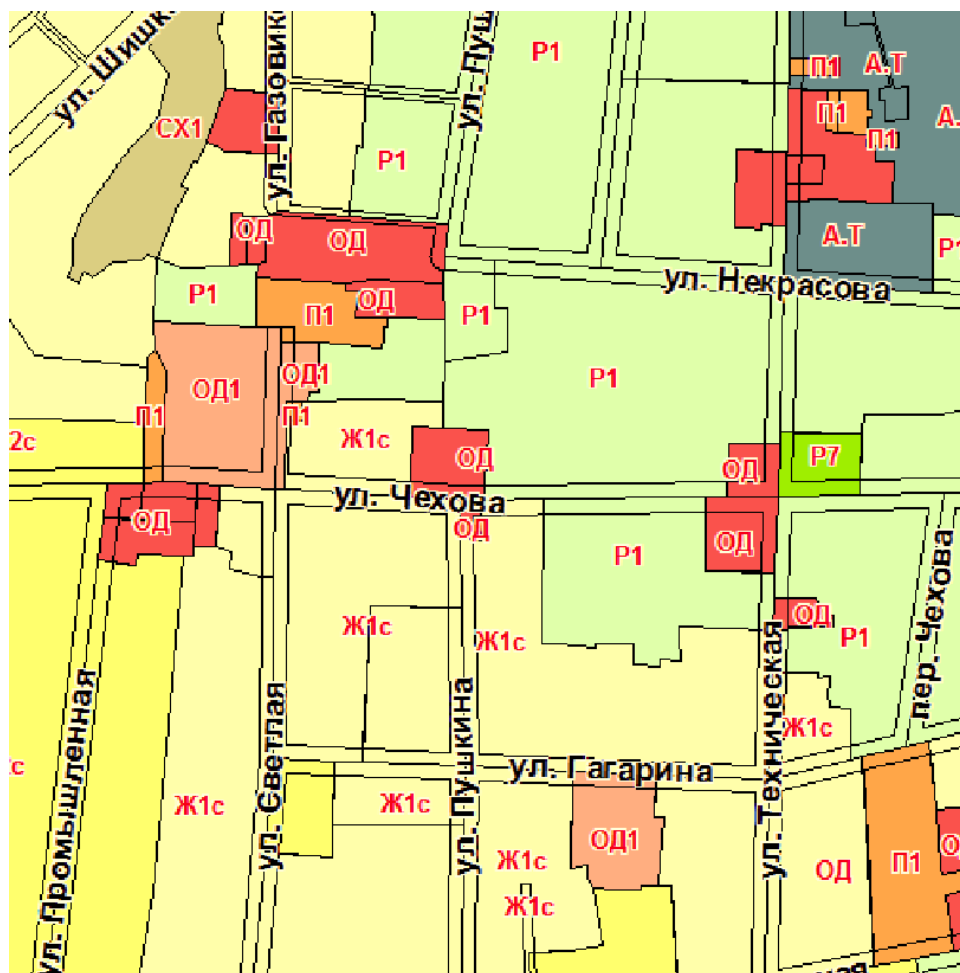

Карта градостроительного зонирования (фрагмент)  
Правил землепользования и застройки Парабельского сельского поселения (действующая редакция)

Карта градостроительного зонирования (фрагмент)  
Правил землепользования и застройки Парабельского сельского поселения (проект внесения изменений)

Карта функциональных зон (фрагмент)  
Генерального плана Парабельского сельского поселения  
(действующая редакция)

Карта функциональных зон (фрагмент)  
Генерального плана Парабельского сельского поселения  
(проект внесения изменений)

Карта планируемого размещения объектов местного значения (фрагмент)  
Генерального плана Парабельского сельского поселения  
(действующая редакция)

Карта планируемого размещения объектов местного значения (фрагмент)  
Генерального плана Парабельского сельского поселения  
(проект внесения изменений)