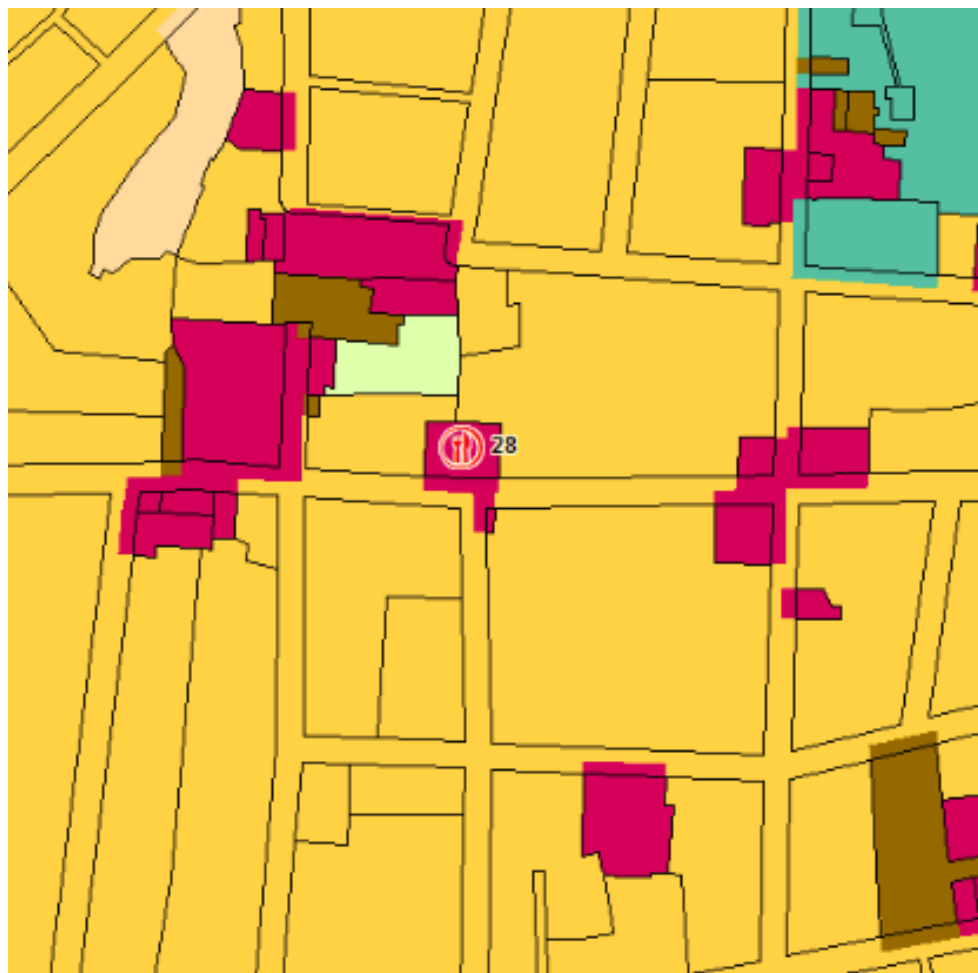

Карта градостроительного зонирования (фрагмент)  
Правил землепользования и застройки Парабельского сельского поселения (действующая редакция)

Карта градостроительного зонирования (фрагмент)  
Правил землепользования и застройки Парабельского сельского поселения (проект внесения изменений)

Карта функциональных зон (фрагмент)  
Генерального плана Парабельского сельского поселения  
(действующая редакция)

Карта функциональных зон (фрагмент)  
Генерального плана Парабельского сельского поселения  
(проект внесения изменений)

Карта планируемого размещения объектов местного значения (фрагмент)  
Генерального плана Парабельского сельского поселения  
(действующая редакция)

Карта планируемого размещения объектов местного значения (фрагмент)  
Генерального плана Парабельского сельского поселения  
(проект внесения изменений)