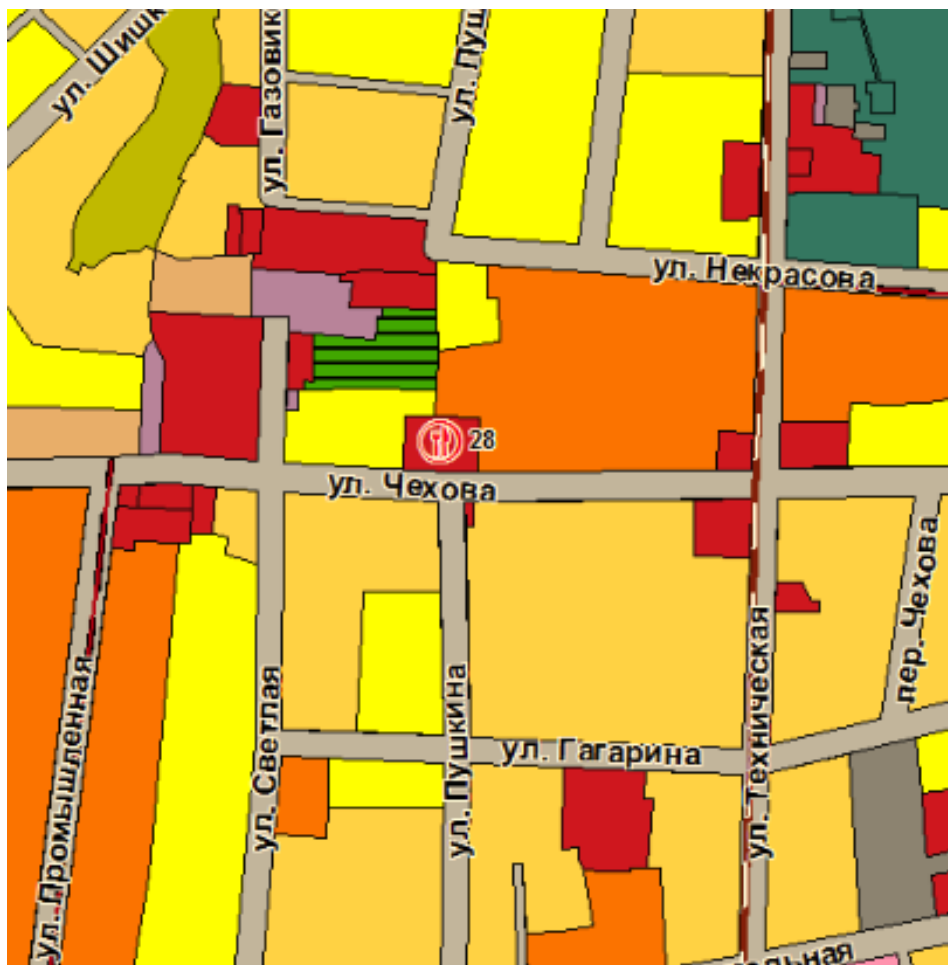

Карта градостроительного зонирования (фрагмент)  
Правил землепользования и застройки Парабельского сельского поселения (действующая редакция)

Карта градостроительного зонирования (фрагмент)  
Правил землепользования и застройки Парабельского сельского поселения (проект внесения изменений)

Карта функциональных зон (фрагмент)  
Генерального плана Парабельского сельского поселения  
(действующая редакция)

Карта функциональных зон (фрагмент)  
Генерального плана Парабельского сельского поселения  
(проект внесения изменений)

Карта планируемого размещения объектов местного значения (фрагмент)  
Генерального плана Парабельского сельского поселения  
(действующая редакция)

Карта планируемого размещения объектов местного значения (фрагмент)  
Генерального плана Парабельского сельского поселения  
(проект внесения изменений)