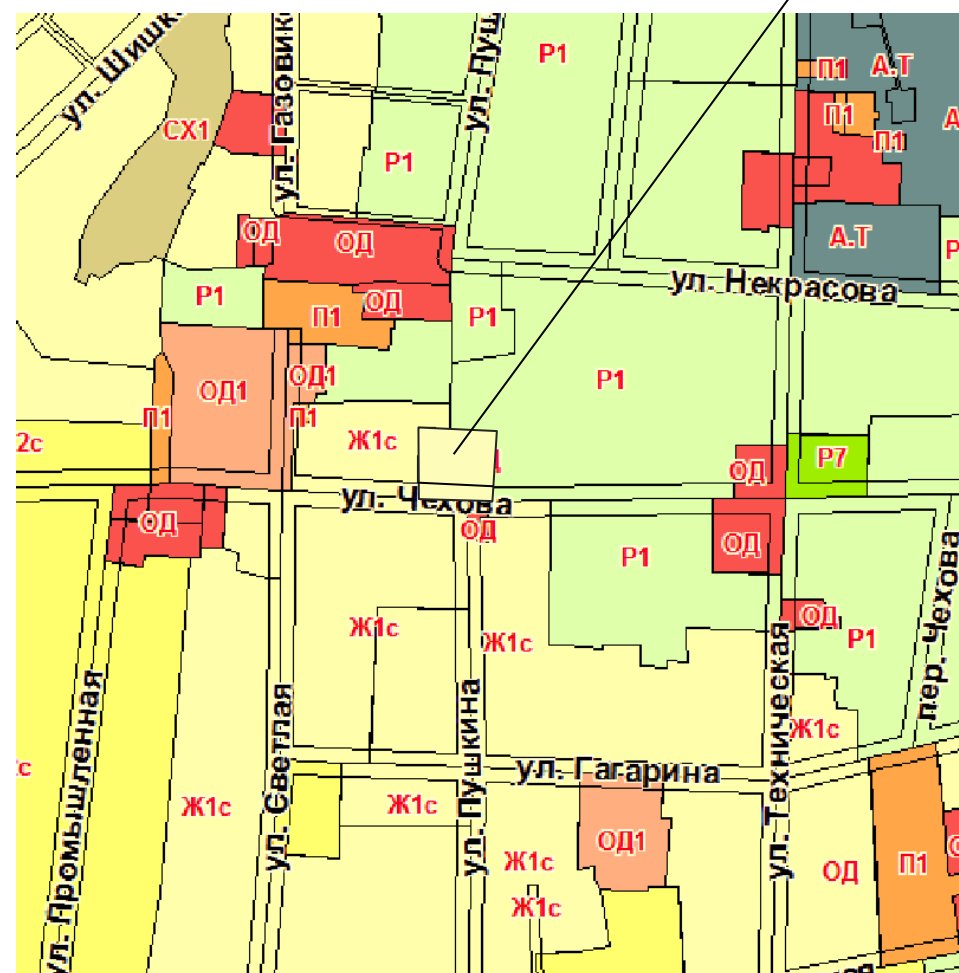

Карта градостроительного зонирования (фрагмент)  
Правил землепользования и застройки Парабельского сельского поселения (действующая редакция)

Карта градостроительного зонирования (фрагмент)  
Правил землепользования и застройки Парабельского сельского поселения (проект внесения изменений)

Карта функциональных зон (фрагмент)  
Генерального плана Парабельского сельского поселения  
(действующая редакция)

Карта функциональных зон (фрагмент)  
Генерального плана Парабельского сельского поселения  
(проект внесения изменений)

Карта планируемого размещения объектов местного значения (фрагмент)  
Генерального плана Парабельского сельского поселения  
(действующая редакция)

Карта планируемого размещения объектов местного значения (фрагмент)  
Генерального плана Парабельского сельского поселения  
(проект внесения изменений)