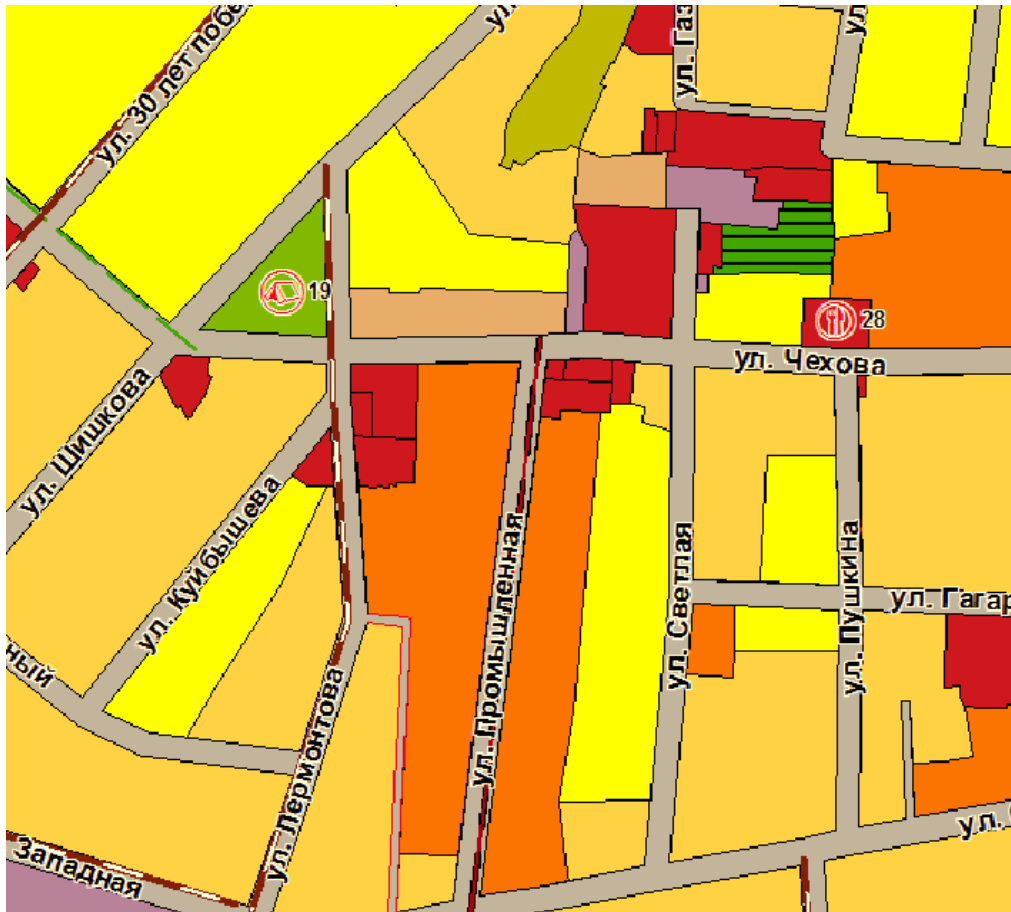

Карта градостроительного зонирования (фрагмент)  
Правил землепользования и застройки Парабельского сельского поселения (действующая редакция)

Карта градостроительного зонирования (фрагмент)  
Правил землепользования и застройки Парабельского сельского поселения (проект внесения изменений)

Карта функциональных зон (фрагмент)  
Генерального плана Парабельского сельского поселения  
(действующая редакция)

Карта функциональных зон (фрагмент)  
Генерального плана Парабельского сельского поселения  
(проект внесения изменений)

Карта планируемого размещения объектов местного значения (фрагмент)  
Генерального плана Парабельского сельского поселения  
(действующая редакция)

Карта планируемого размещения объектов местного значения (фрагмент)  
Генерального плана Парабельского сельского поселения  
(проект внесения изменений)