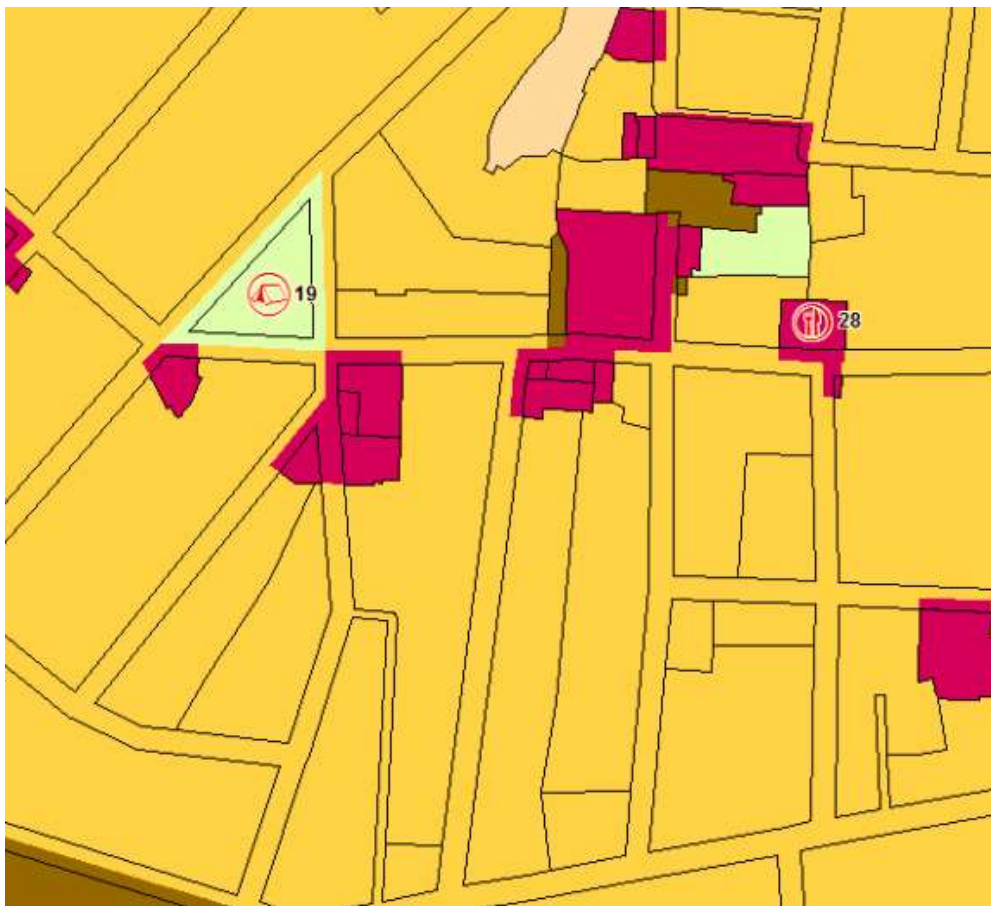

Карта градостроительного зонирования (фрагмент)  
Правил землепользования и застройки Парабельского сельского поселения (действующая редакция)

Карта градостроительного зонирования (фрагмент)  
Правил землепользования и застройки Парабельского сельского поселения (проект внесения изменений)

Карта функциональных зон (фрагмент)  
Генерального плана Парабельского сельского поселения  
(действующая редакция)

Карта функциональных зон (фрагмент)  
Генерального плана Парабельского сельского поселения  
(проект внесения изменений)

Карта планируемого размещения объектов местного значения (фрагмент)  
Генерального плана Парабельского сельского поселения  
(действующая редакция)

Карта планируемого размещения объектов местного значения (фрагмент)  
Генерального плана Парабельского сельского поселения  
(проект внесения изменений)