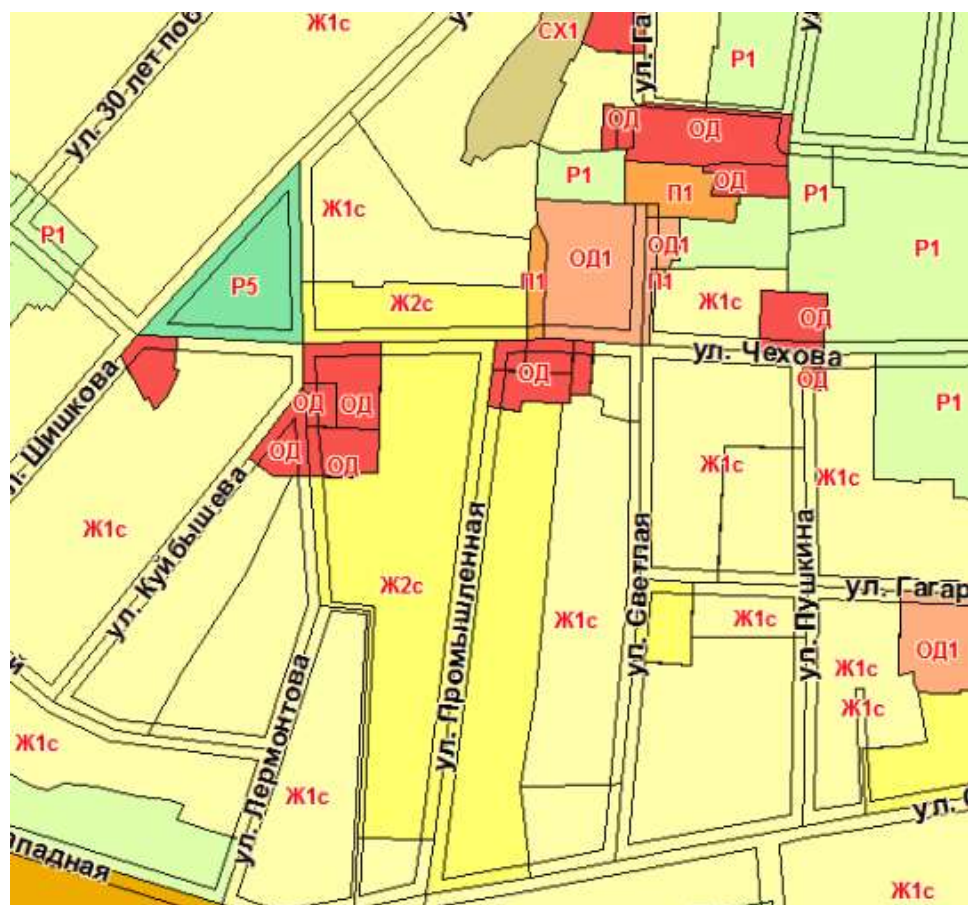

Карта градостроительного зонирования (фрагмент)  
Правил землепользования и застройки Парабельского сельского поселения (действующая редакция)

Карта градостроительного зонирования (фрагмент)  
Правил землепользования и застройки Парабельского сельского поселения (проект внесения изменений)

Карта функциональных зон (фрагмент)  
Генерального плана Парабельского сельского поселения  
(действующая редакция)

Карта функциональных зон (фрагмент)  
Генерального плана Парабельского сельского поселения  
(проект внесения изменений)

Карта планируемого размещения объектов местного значения (фрагмент)  
Генерального плана Парабельского сельского поселения  
(действующая редакция)

Карта планируемого размещения объектов местного значения (фрагмент)  
Генерального плана Парабельского сельского поселения  
(проект внесения изменений)