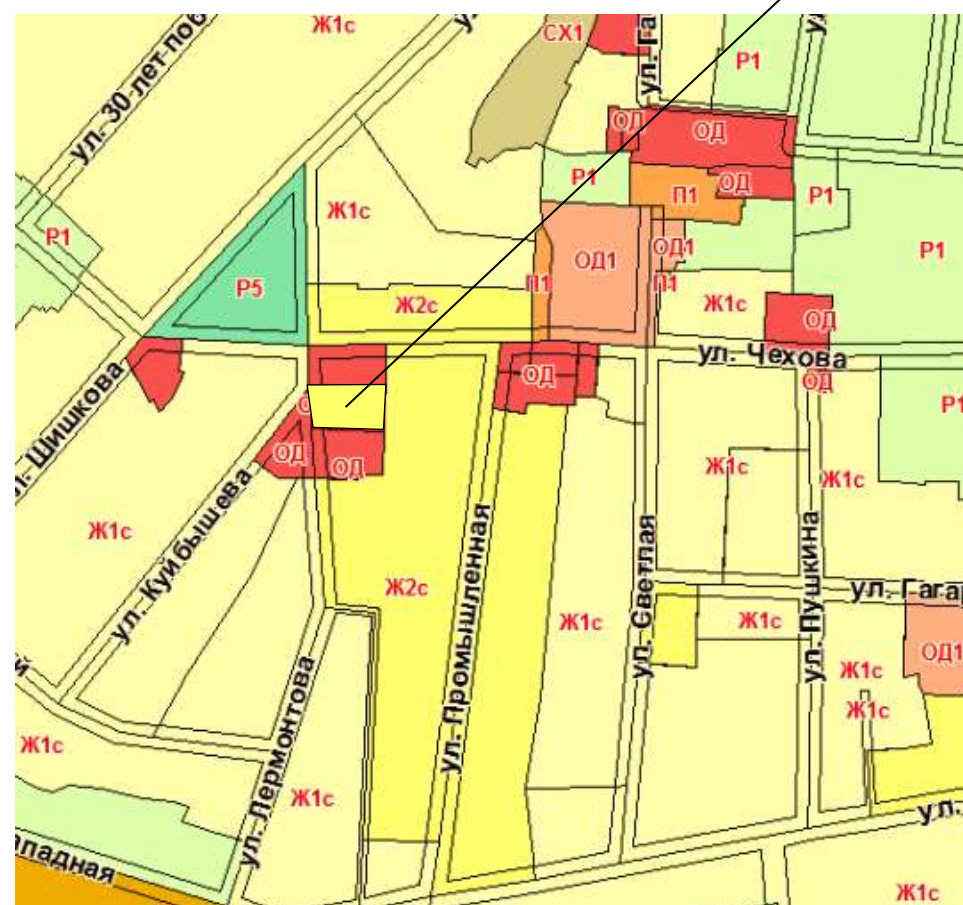

Карта градостроительного зонирования (фрагмент)  
Правил землепользования и застройки Парабельского сельского поселения (действующая редакция)

Карта градостроительного зонирования (фрагмент)  
Правил землепользования и застройки Парабельского сельского поселения (проект внесения изменений)

Карта функциональных зон (фрагмент)  
Генерального плана Парабельского сельского поселения  
(действующая редакция)

Карта функциональных зон (фрагмент)  
Генерального плана Парабельского сельского поселения  
(проект внесения изменений)

Карта планируемого размещения объектов местного значения (фрагмент)  
Генерального плана Парабельского сельского поселения  
(действующая редакция)

Карта планируемого размещения объектов местного значения (фрагмент)  
Генерального плана Парабельского сельского поселения  
(проект внесения изменений)