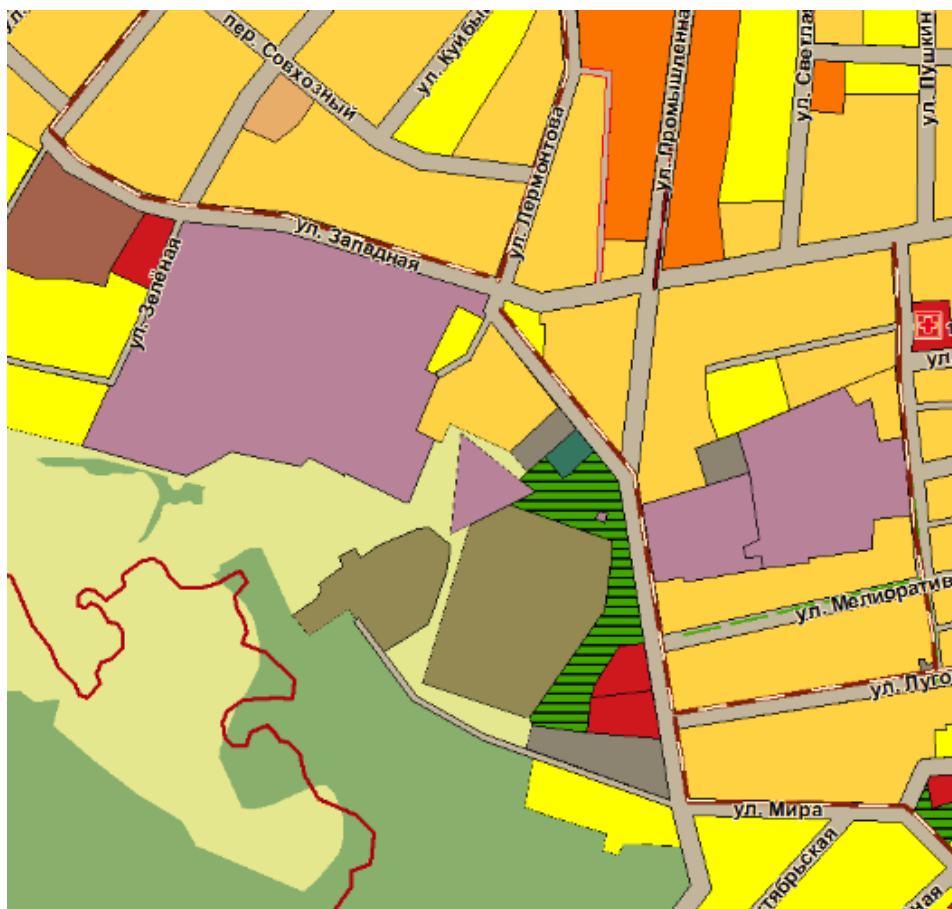

Карта градостроительного зонирования (фрагмент)
Правил землепользования и застройки Парабельского сельского поселения (действующая редакция)

Карта градостроительного зонирования (фрагмент)
Правил землепользования и застройки Парабельского сельского поселения (проект внесения изменений)

Карта функциональных зон (фрагмент)
Генерального плана Парабельского сельского поселения
(действующая редакция)

Карта функциональных зон (фрагмент)
Генерального плана Парабельского сельского поселения
(проект внесения изменений)

Карта планируемого размещения объектов местного значения (фрагмент)
Генерального плана Парабельского сельского поселения
(действующая редакция)

Карта планируемого размещения объектов местного значения (фрагмент)
Генерального плана Парабельского сельского поселения
(проект внесения изменений)