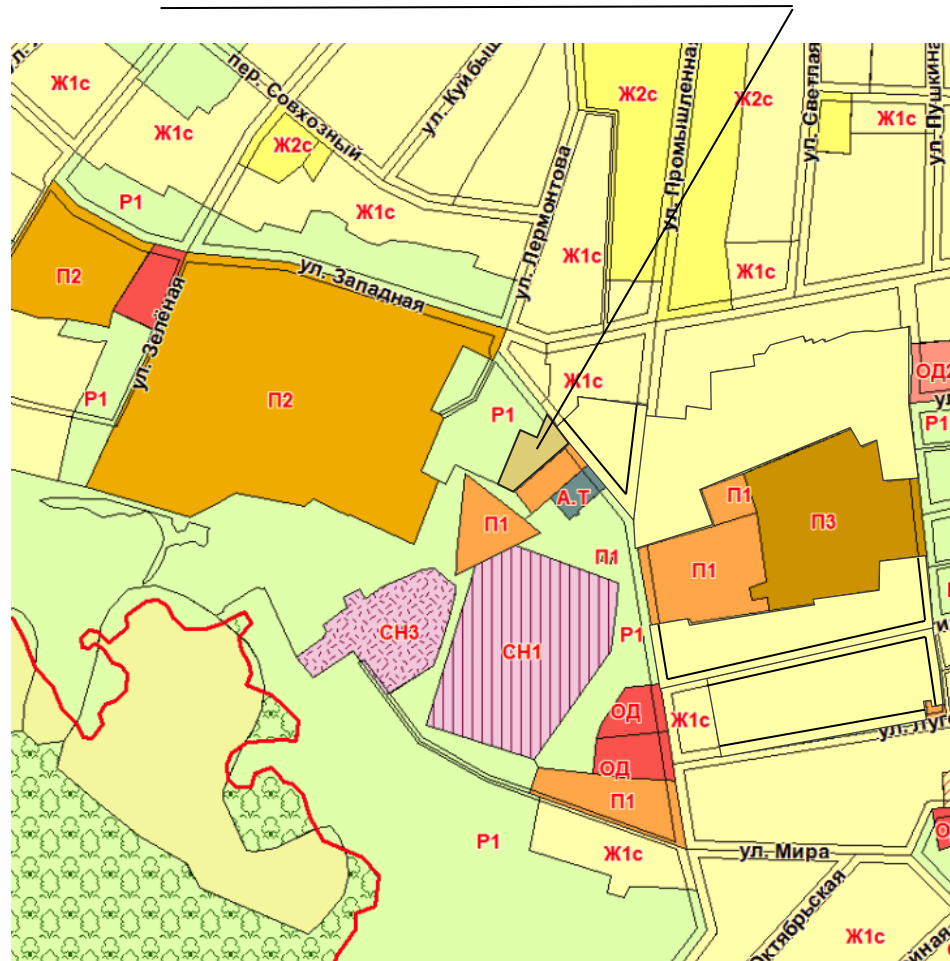

Карта градостроительного зонирования (фрагмент)
Правил землепользования и застройки Парабельского сельского поселения (действующая редакция)

Карта градостроительного зонирования (фрагмент)
Правил землепользования и застройки Парабельского сельского поселения (проект внесения изменений)

Карта функциональных зон (фрагмент)
Генерального плана Парабельского сельского поселения
(действующая редакция)

Карта функциональных зон (фрагмент)
Генерального плана Парабельского сельского поселения
(проект внесения изменений)

Карта планируемого размещения объектов местного значения (фрагмент)
Генерального плана Парабельского сельского поселения
(действующая редакция)

Карта планируемого размещения объектов местного значения (фрагмент)
Генерального плана Парабельского сельского поселения
(проект внесения изменений)