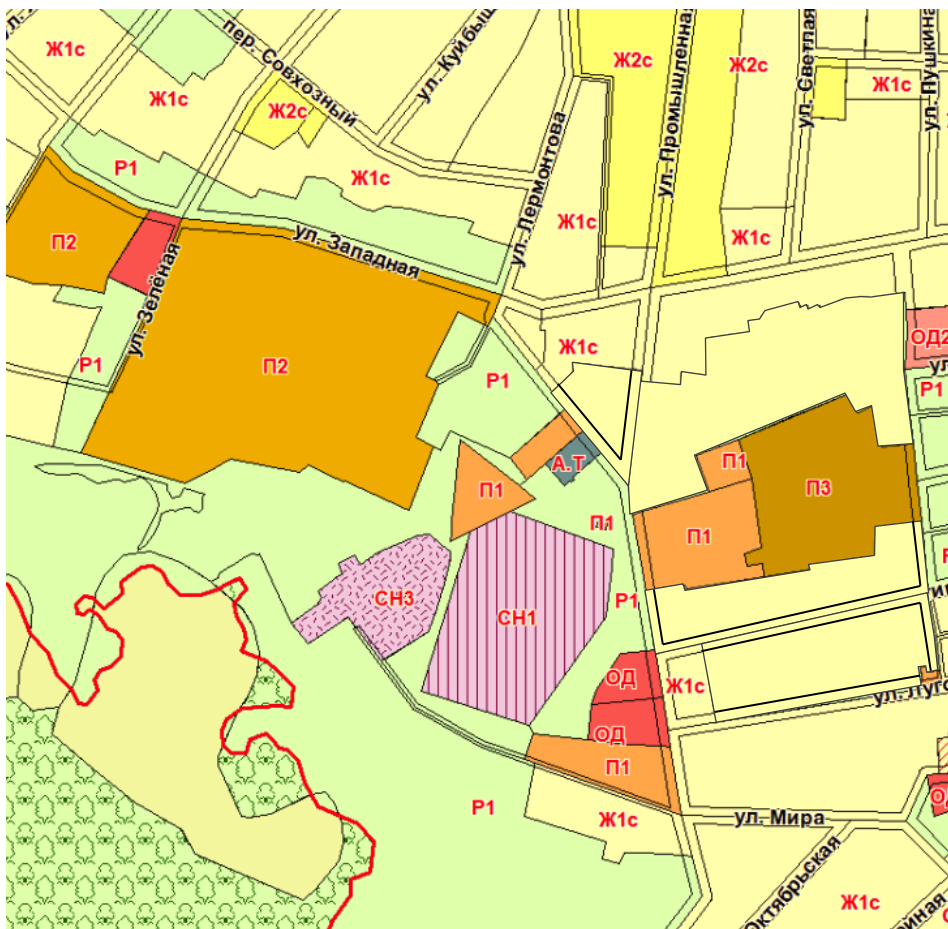

Карта градостроительного зонирования (фрагмент)
Правил землепользования и застройки Парабельского сельского поселения (действующая редакция)

Карта градостроительного зонирования (фрагмент)
Правил землепользования и застройки Парабельского сельского поселения (проект внесения изменений)

Карта функциональных зон (фрагмент)
Генерального плана Парабельского сельского поселения
(действующая редакция)

Карта функциональных зон (фрагмент)
Генерального плана Парабельского сельского поселения
(проект внесения изменений)

Карта планируемого размещения объектов местного значения (фрагмент)
Генерального плана Парабельского сельского поселения
(действующая редакция)

Карта планируемого размещения объектов местного значения (фрагмент)
Генерального плана Парабельского сельского поселения
(проект внесения изменений)