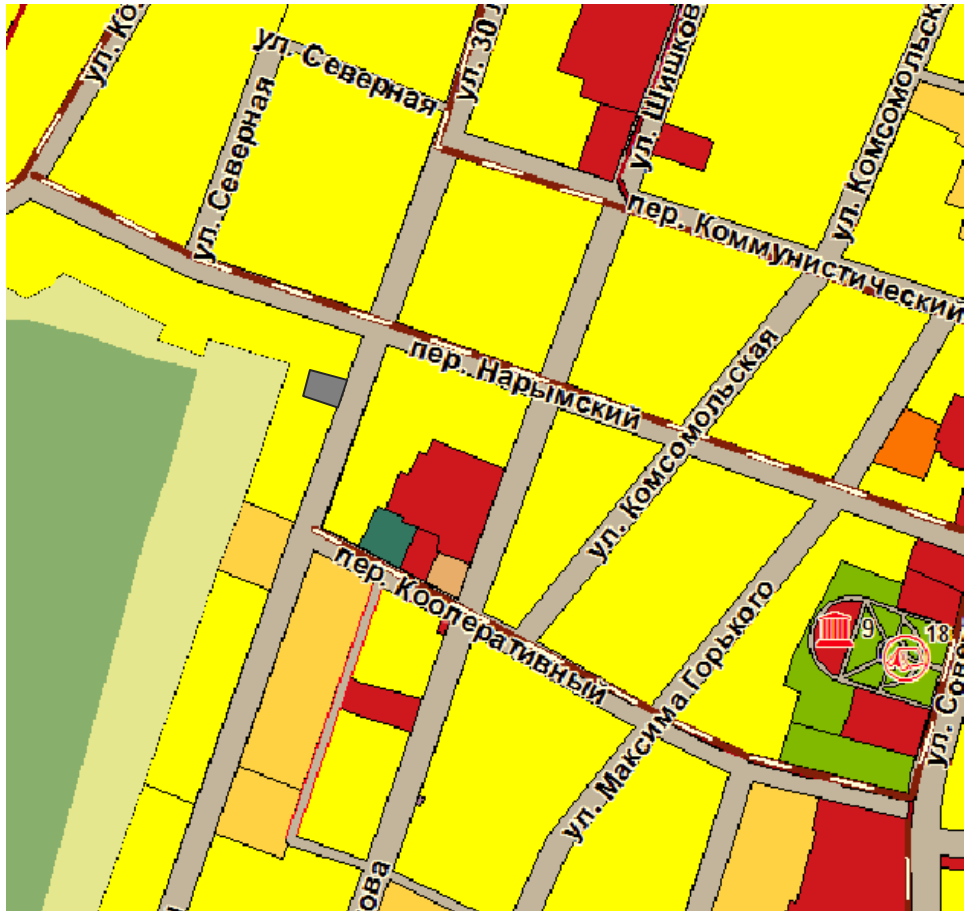

Карта градостроительного зонирования (фрагмент)
 Правил землепользования и застройки Парабельского сельского поселения (действующая редакция)

Карта градостроительного зонирования (фрагмент)
 Правил землепользования и застройки Парабельского сельского поселения (проект внесения изменений)

Карта планируемого размещения объектов местного значения (фрагмент)
Генерального плана Парабельского сельского поселения
(действующая редакция)

Карта планируемого размещения объектов местного значения (фрагмент)
Генерального плана Парабельского сельского поселения
(проект внесения изменений)