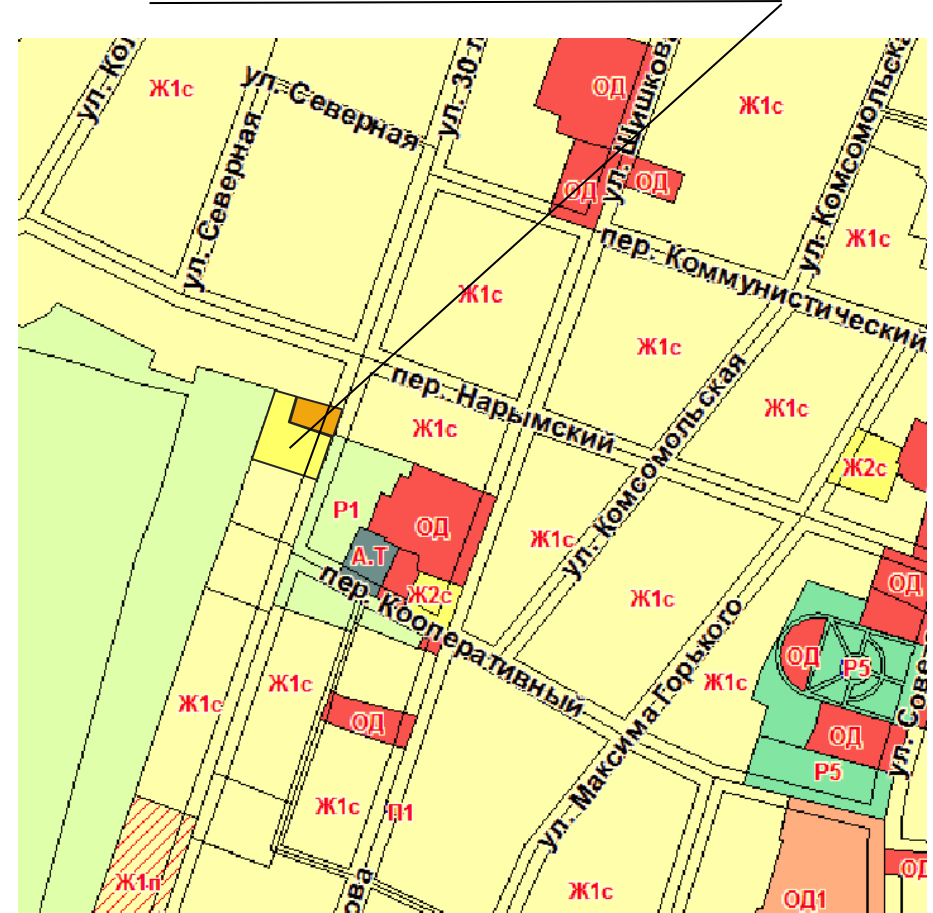

Карта градостроительного зонирования (фрагмент)
 Правил землепользования и застройки Парабельского сельского поселения (действующая редакция)

Карта градостроительного зонирования (фрагмент)
 Правил землепользования и застройки Парабельского сельского поселения (проект внесения изменений)

Карта планируемого размещения объектов местного значения (фрагмент)
Генерального плана Парабельского сельского поселения
(действующая редакция)

Карта планируемого размещения объектов местного значения (фрагмент)
Генерального плана Парабельского сельского поселения
(проект внесения изменений)