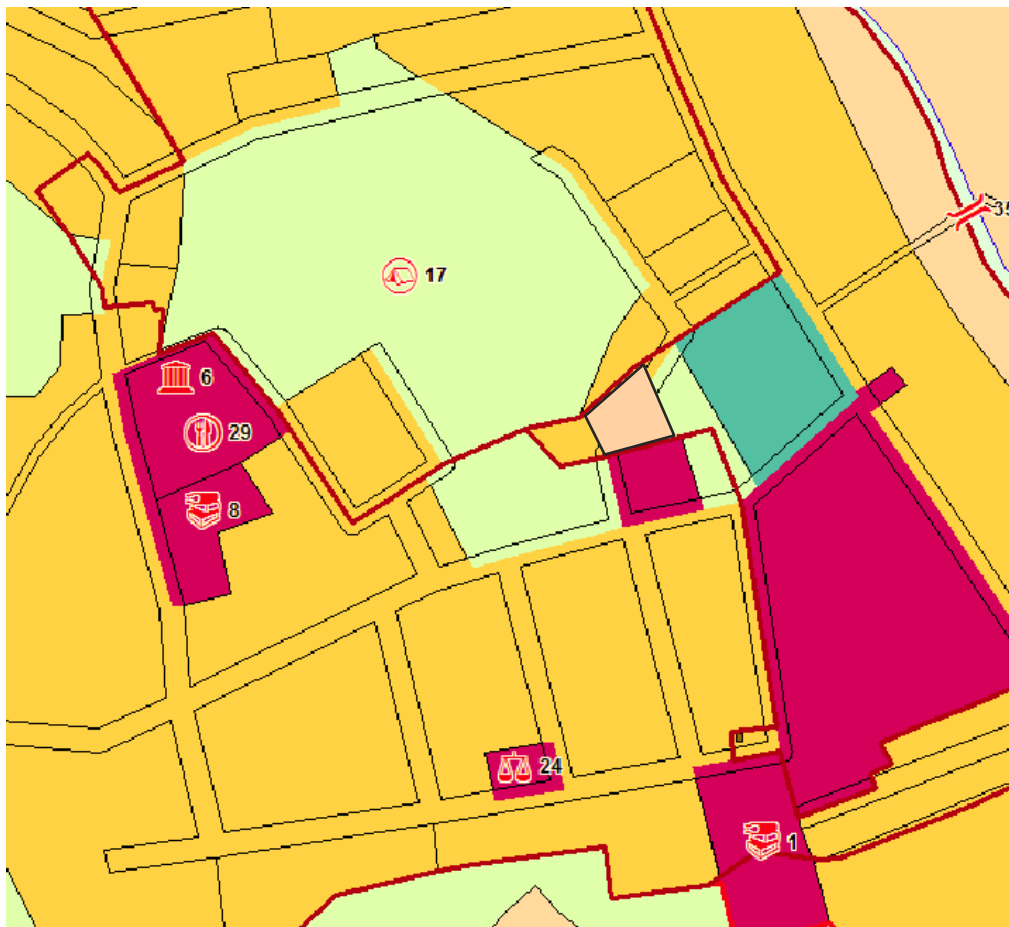

Карта градостроительного зонирования (фрагмент)
Правил землепользования и застройки Парабельского сельского поселения (действующая редакция)

Карта градостроительного зонирования (фрагмент)
Правил землепользования и застройки Парабельского сельского поселения (проект внесения изменений)

Карта функциональных зон (фрагмент)
Генерального плана Парабельского сельского поселения
(действующая редакция)

Карта функциональных зон (фрагмент)
Генерального плана Парабельского сельского поселения
(проект внесения изменений)

Карта планируемого размещения объектов местного значения (фрагмент)
Генерального плана Парабельского сельского поселения
(действующая редакция)

Карта планируемого размещения объектов местного значения (фрагмент)
Генерального плана Парабельского сельского поселения
(проект внесения изменений)