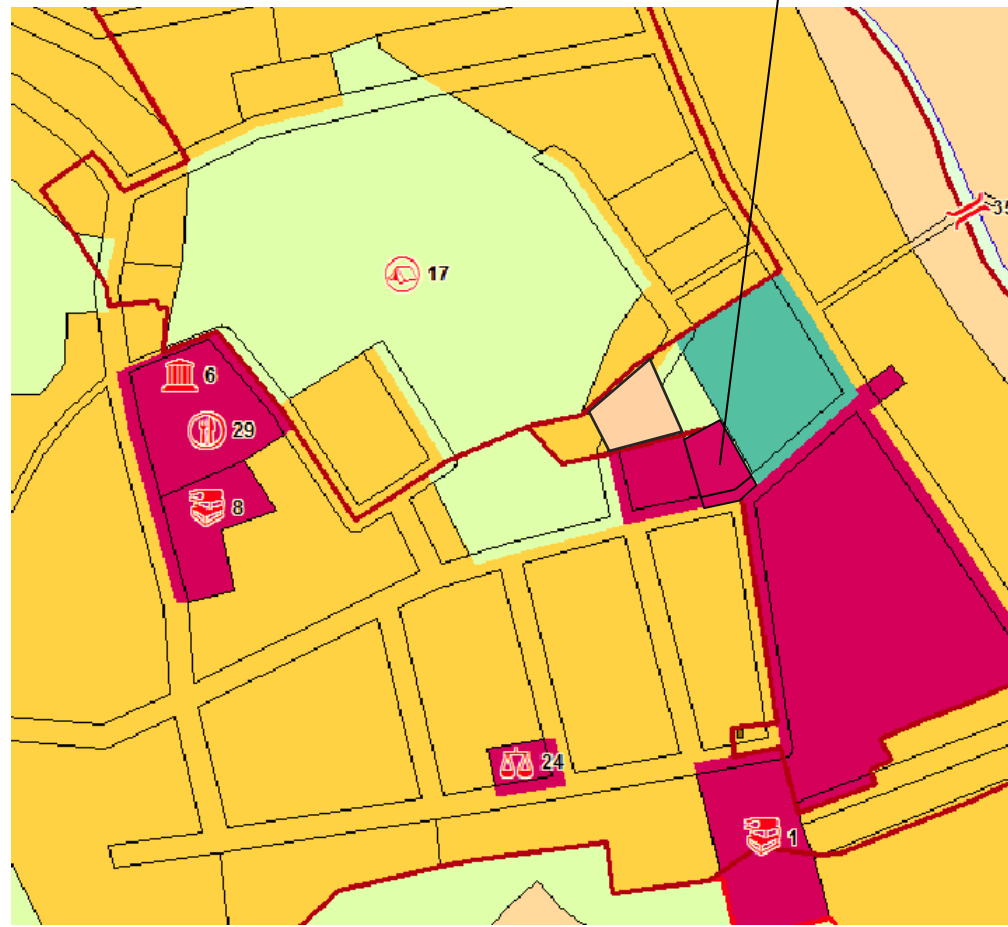

Карта градостроительного зонирования (фрагмент)
Правил землепользования и застройки Парабельского сельского поселения (действующая редакция)

Карта градостроительного зонирования (фрагмент)
Правил землепользования и застройки Парабельского сельского поселения (проект внесения изменений)

Карта функциональных зон (фрагмент)
Генерального плана Парабельского сельского поселения
(действующая редакция)

Карта функциональных зон (фрагмент)
Генерального плана Парабельского сельского поселения
(проект внесения изменений)

Карта планируемого размещения объектов местного значения (фрагмент)
Генерального плана Парабельского сельского поселения
(действующая редакция)

Карта планируемого размещения объектов местного значения (фрагмент)
Генерального плана Парабельского сельского поселения
(проект внесения изменений)