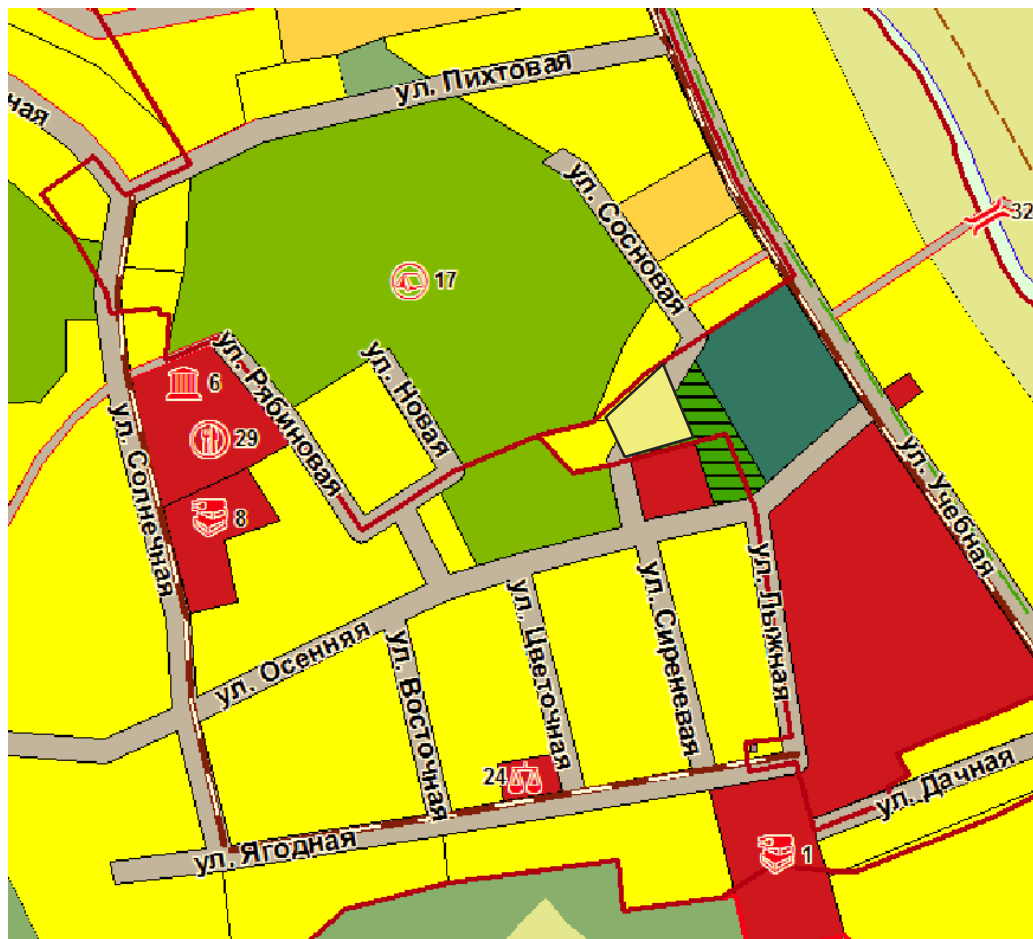

Карта градостроительного зонирования (фрагмент)
Правил землепользования и застройки Парабельского сельского поселения (действующая редакция)

Карта градостроительного зонирования (фрагмент)
Правил землепользования и застройки Парабельского сельского поселения (проект внесения изменений)

Карта функциональных зон (фрагмент)
Генерального плана Парабельского сельского поселения
(действующая редакция)

Карта функциональных зон (фрагмент)
Генерального плана Парабельского сельского поселения
(проект внесения изменений)

Карта планируемого размещения объектов местного значения (фрагмент)
Генерального плана Парабельского сельского поселения
(действующая редакция)

Карта планируемого размещения объектов местного значения (фрагмент)
Генерального плана Парабельского сельского поселения
(проект внесения изменений)