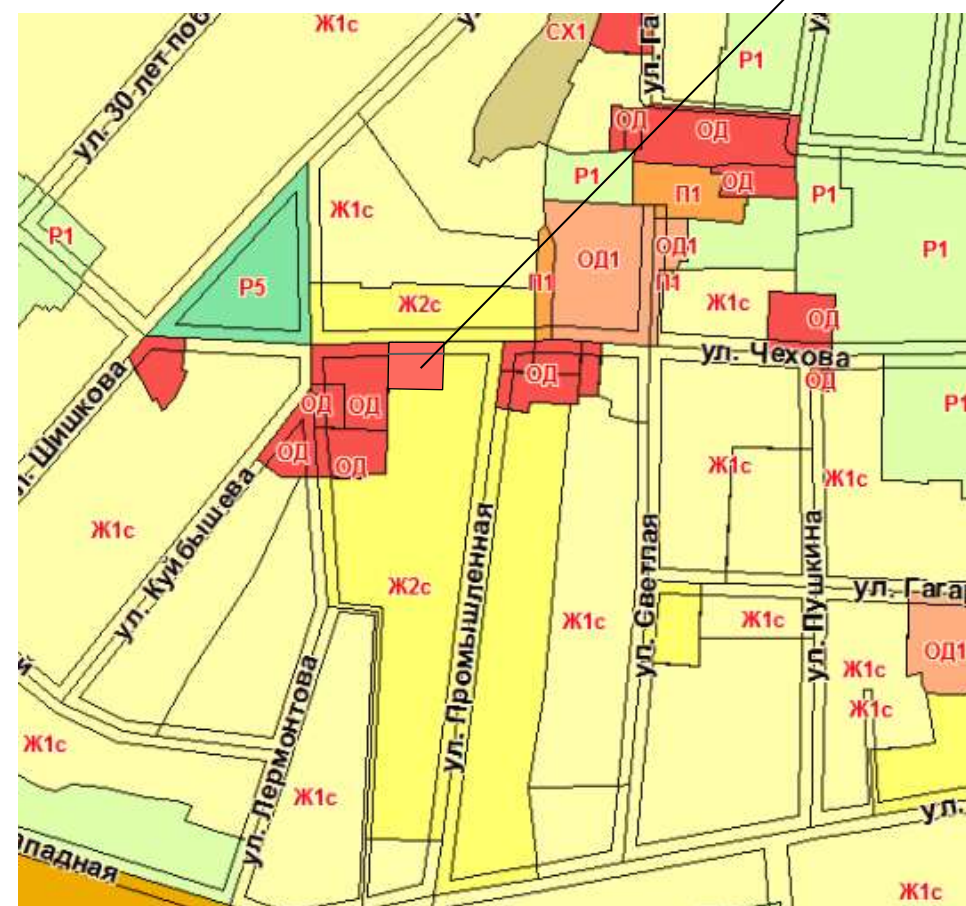

Карта градостроительного зонирования (фрагмент)
Правил землепользования и застройки Парабельского сельского поселения (действующая редакция)

Карта градостроительного зонирования (фрагмент)
Правил землепользования и застройки Парабельского сельского поселения (проект внесения изменений)

Карта функциональных зон (фрагмент)
Генерального плана Парабельского сельского поселения
(действующая редакция)

Карта функциональных зон (фрагмент)
Генерального плана Парабельского сельского поселения
(проект внесения изменений)

Карта планируемого размещения объектов местного значения (фрагмент)
Генерального плана Парабельского сельского поселения
(действующая редакция)

Карта планируемого размещения объектов местного значения (фрагмент)
Генерального плана Парабельского сельского поселения
(проект внесения изменений)