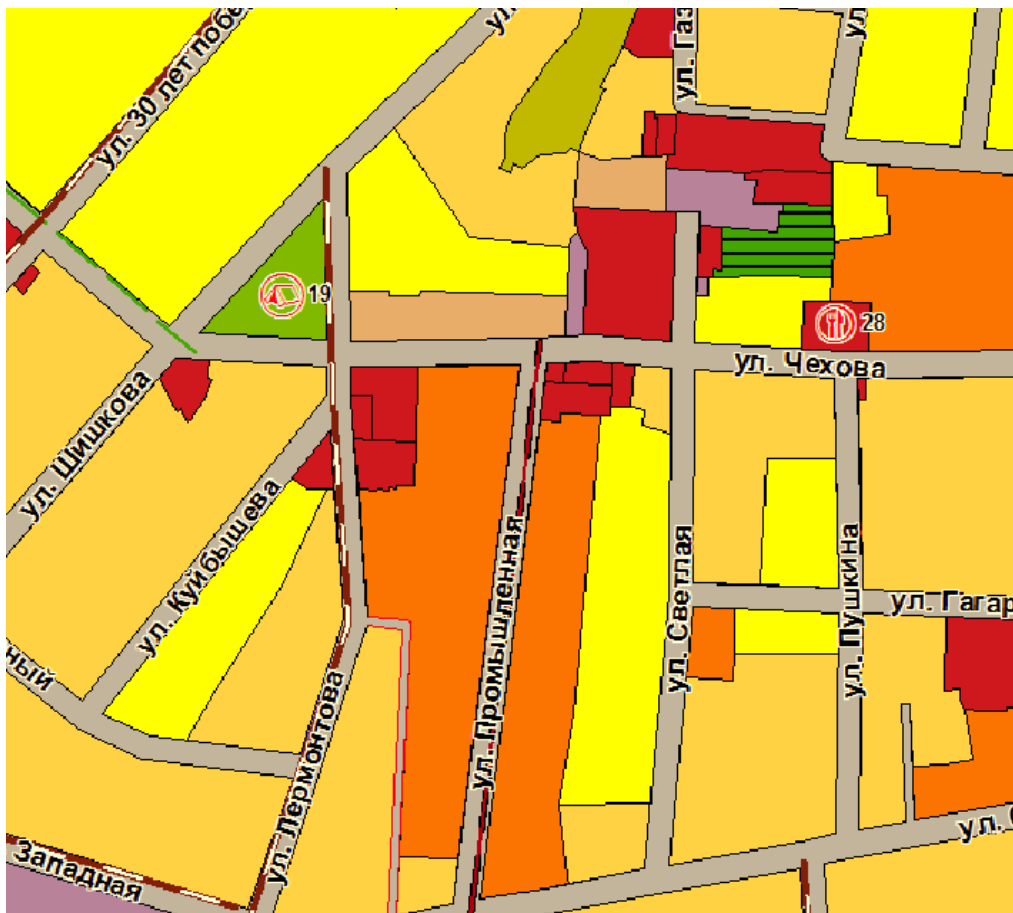

Карта градостроительного зонирования (фрагмент)
Правил землепользования и застройки Парабельского сельского поселения (действующая редакция)

Карта градостроительного зонирования (фрагмент)
Правил землепользования и застройки Парабельского сельского поселения (проект внесения изменений)

Карта функциональных зон (фрагмент)
Генерального плана Парабельского сельского поселения
(действующая редакция)

Карта функциональных зон (фрагмент)
Генерального плана Парабельского сельского поселения
(проект внесения изменений)

Карта планируемого размещения объектов местного значения (фрагмент)
Генерального плана Парабельского сельского поселения
(действующая редакция)

Карта планируемого размещения объектов местного значения (фрагмент)
Генерального плана Парабельского сельского поселения
(проект внесения изменений)