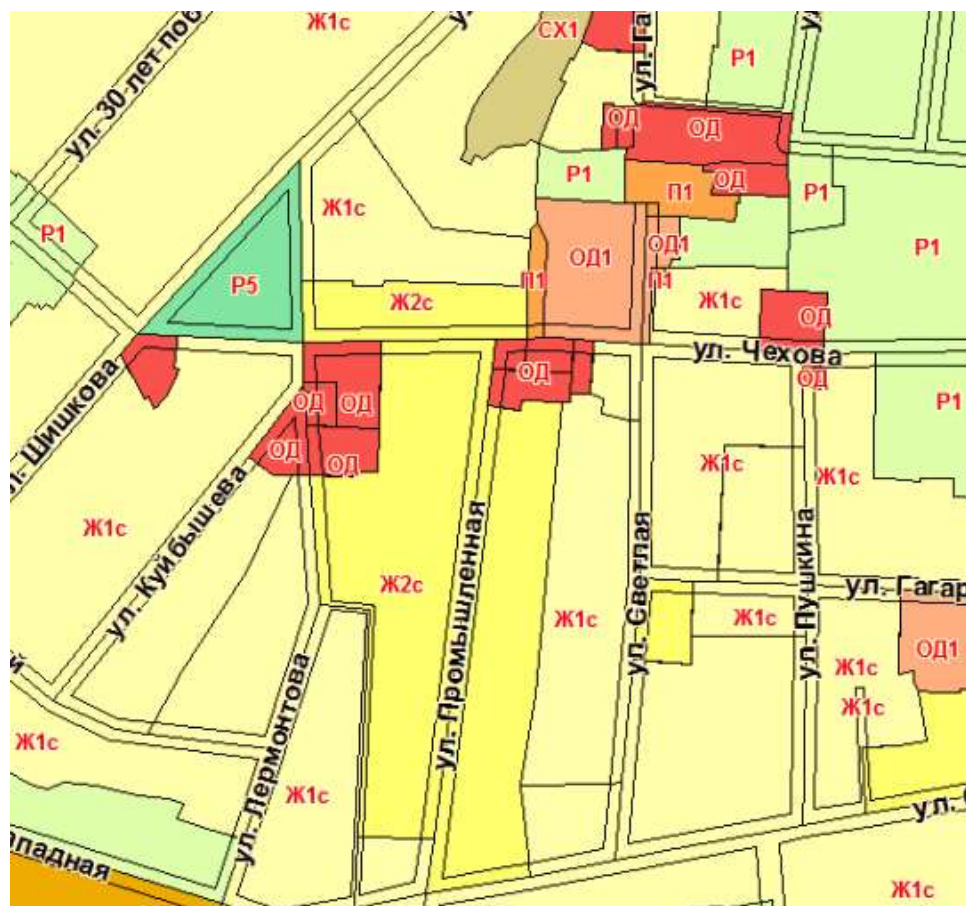

Карта градостроительного зонирования (фрагмент)
Правил землепользования и застройки Парабельского сельского поселения (действующая редакция)

Карта градостроительного зонирования (фрагмент)
Правил землепользования и застройки Парабельского сельского поселения (проект внесения изменений)

Карта функциональных зон (фрагмент)
Генерального плана Парабельского сельского поселения
(действующая редакция)

Карта функциональных зон (фрагмент)
Генерального плана Парабельского сельского поселения
(проект внесения изменений)

Карта планируемого размещения объектов местного значения (фрагмент)
Генерального плана Парабельского сельского поселения
(действующая редакция)

Карта планируемого размещения объектов местного значения (фрагмент)
Генерального плана Парабельского сельского поселения
(проект внесения изменений)